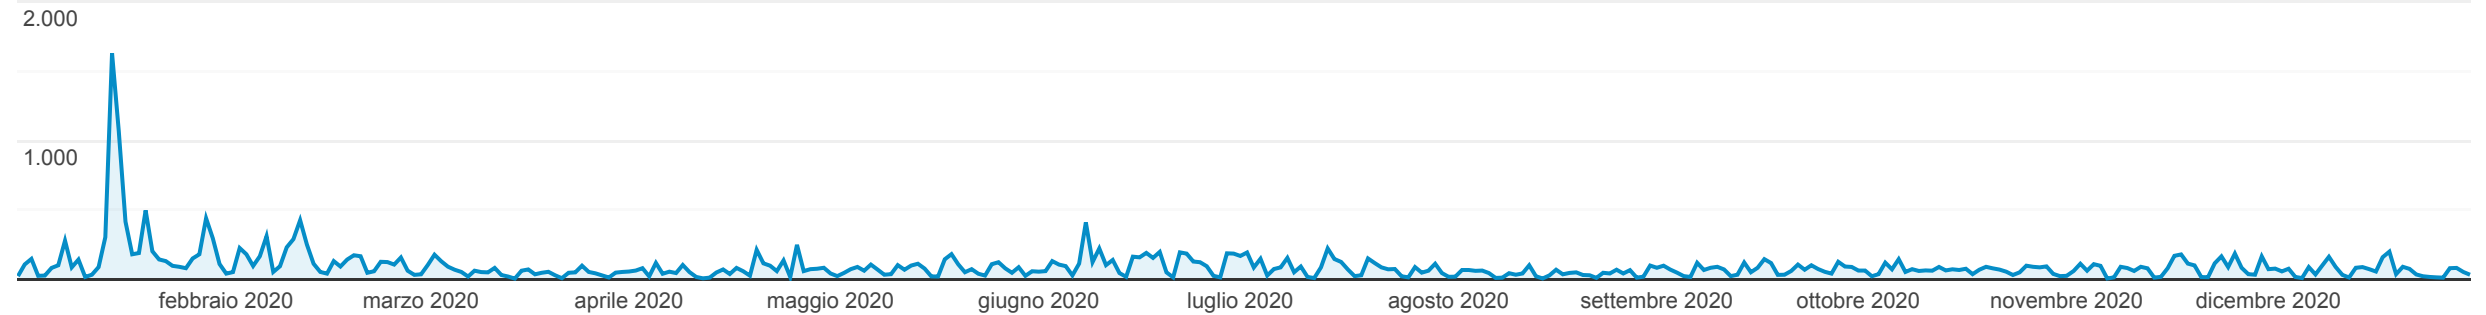

Pagine

1 gen 2020 - 31 dic 2020

Tutti gli utenti
100,00% Visualizzazioni di pagina

Esplorazione

● Visualizzazioni di pagina

Questi dati sono stati filtrati utilizzando un **filtro avanzato**.

Pagina	Visualizzazioni di pagina ↓	Visualizzazioni di pagina uniche	Tempo medio sulla pagina	Accessi	Frequenza di rimbalzo	% uscita	Valore pagina
	33.306 % del totale: 0,66% (5.044.577)	23.498 % del totale: 0,62% (3.811.918)	00:00:54 Media per vista: 00:01:17 (-28,82%)	7.586 % del totale: 0,44% (1.706.994)	24,32% Media per vista: 53,37% (-54,43%)	14,93% Media per vista: 33,84% (-55,87%)	0,00 USD % del totale: 0,00% (0,00 USD)
1. /portale/it/ammtrasp_05.page	10.724 (32,20%)	9.134 (38,87%)	00:00:32	4.856 (64,01%)	11,06%	10,54%	0,00 USD (0,00%)
2. /portale/it/ammtrasp_09_02_01.page?internalServletActionPath=/ExtStr2/do/FrontEnd/jptrasparenza/BandiEGare/searchDetermineAContrarre&internalServletFrameDest=4	1.856 (5,57%)	357 (1,52%)	00:00:37	13 (0,17%)	23,08%	6,03%	0,00 USD (0,00%)
3. /portale/it/ammtrasp_09_02.page	1.561 (4,69%)	1.055 (4,49%)	00:00:25	31 (0,41%)	19,35%	6,02%	0,00 USD (0,00%)
4. /portale/it/ammtrasp_09_02_02.page?internalServletActionPath=/ExtStr2/do/FrontEnd/jptrasparenza/BandiEGare/searchAvvisiAggEsitiAffidamenti&internalServletFrameDest=4	1.530 (4,59%)	213 (0,91%)	00:00:43	6 (0,08%)	33,33%	4,84%	0,00 USD (0,00%)
5. /portale/it/ammtrasp_09_02_01.page	1.002 (3,01%)	721 (3,07%)	00:00:57	202 (2,66%)	36,63%	16,27%	0,00 USD (0,00%)
6. /portale/it/ammtrasp_08_01.page?internalServletActionPath=/ExtStr2/do/Front/jptrasparenza/AnagraficaProcedimenti/searchTipologieProcedimenti.action&internalServletFrameDest=4	895 (2,69%)	201 (0,86%)	00:01:08	49 (0,65%)	16,33%	8,27%	0,00 USD (0,00%)
7. /portale/it/ammtrasp_09_02_02.page	630 (1,89%)	437 (1,86%)	00:00:46	35 (0,46%)	37,14%	10,95%	0,00 USD (0,00%)
8. /portale/it/ammtrasp_02_05.page	627 (1,88%)	489 (2,08%)	00:00:50	229 (3,02%)	23,58%	17,07%	0,00 USD (0,00%)
9. /portale/it/ammtrasp_12_02.page	586 (1,76%)	501 (2,13%)	00:01:49	88 (1,16%)	46,59%	25,09%	0,00 USD (0,00%)
10. /portale/it/ammtrasp_dett.page?contentId=STR93714I	536 (1,61%)	484 (2,06%)	00:00:58	20 (0,26%)	35,00%	16,79%	0,00 USD (0,00%)