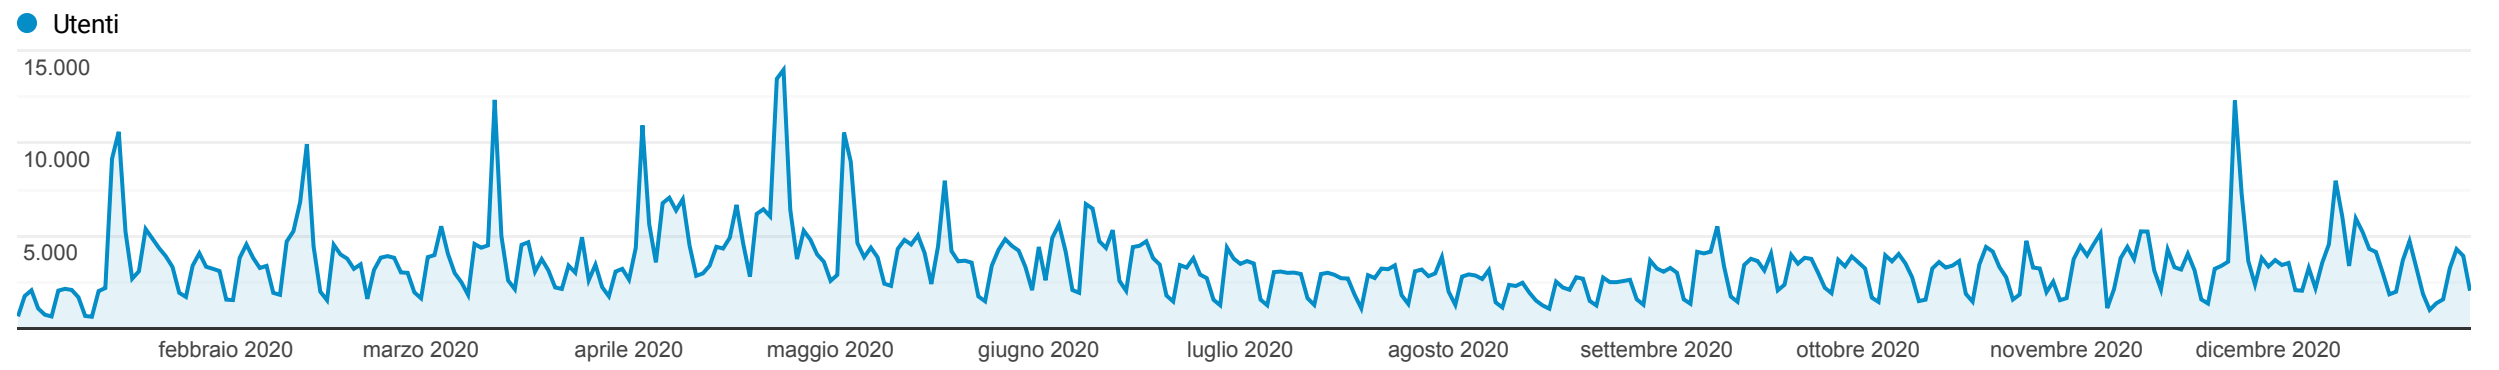

## Panoramica del pubblico

1 gen 2020 - 31 dic 2020

Tutti gli utenti  
100,00% Utenti

### Panoramica

<b>Utenti</b> <b>549.604</b>	<b>Nuovi utenti</b> <b>528.374</b>	<b>Sessioni</b> <b>1.706.999</b>	<b>Numero di sessioni per utente</b> <b>3,11</b>
<b>Visualizzazioni di pagina</b> <b>5.044.577</b>	<b>Pagine/sessione</b> <b>2,96</b>	<b>Durata sessione media</b> <b>00:02:30</b>	<b>Frequenza di rimbalzo</b> <b>53,37%</b>