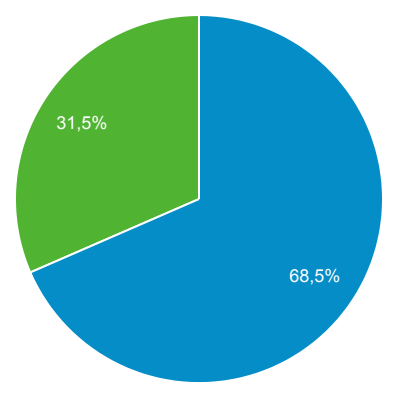

Utenti 549.604	Nuovi utenti 528.374	Sessioni 1.706.999	Numero di sessioni per utente 3,11
Visualizzazioni di pagina 5.044.577	Pagine/sessione 2,96	Durata sessione media 00:02:30	Frequenza di rimbalzo 53,37%

■ New Visitor ■ Returning Visitor