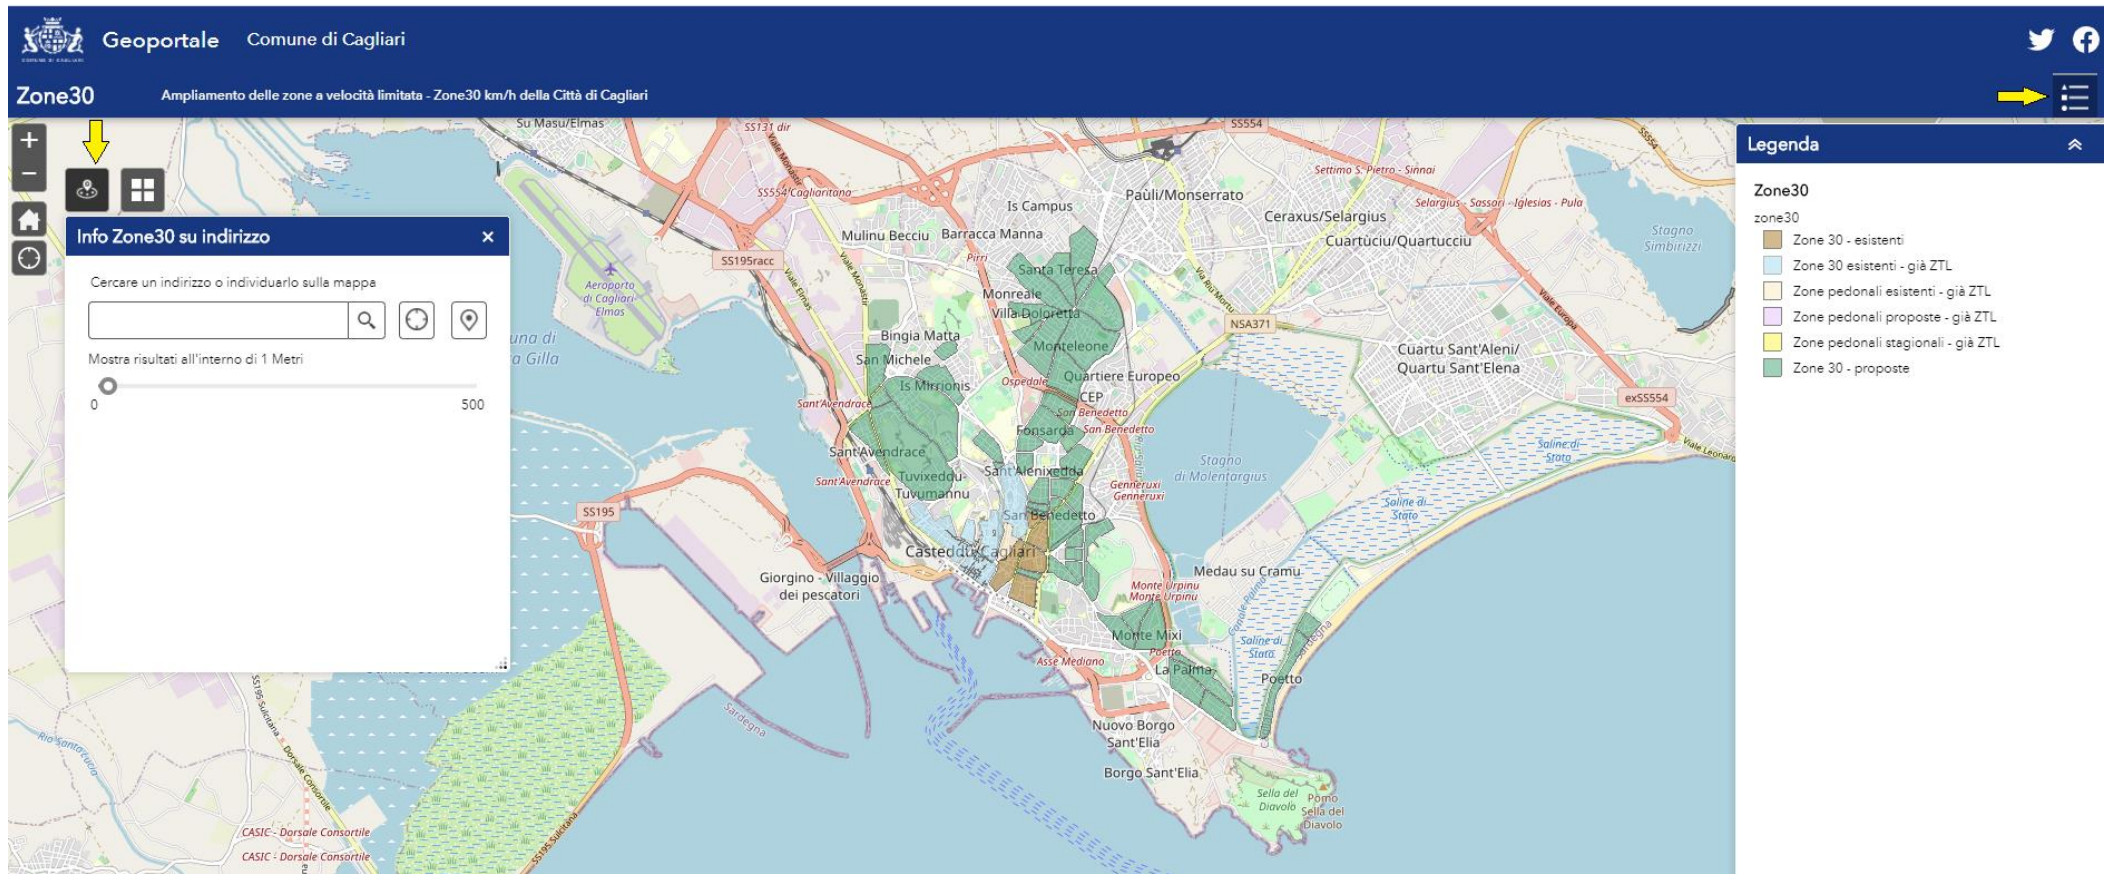

SIT SISTEMA INFORMATIVO TERRITORIALE DEL COMUNE DI CAGLIARI

ZONE A VELOCITA LIMITATA (ZONA 30 km/h)

La freccia in giallo indica la modalità di ricerca di una zona 30 (inserendo un indirizzo viene selezionato l'intero perimetro della zona interessata, solo se inclusa in zona 30) e come visualizzare la legenda.

Nella legenda vengono fornite le indicazioni delle zone classificate in base ai colori presenti nella mappa.