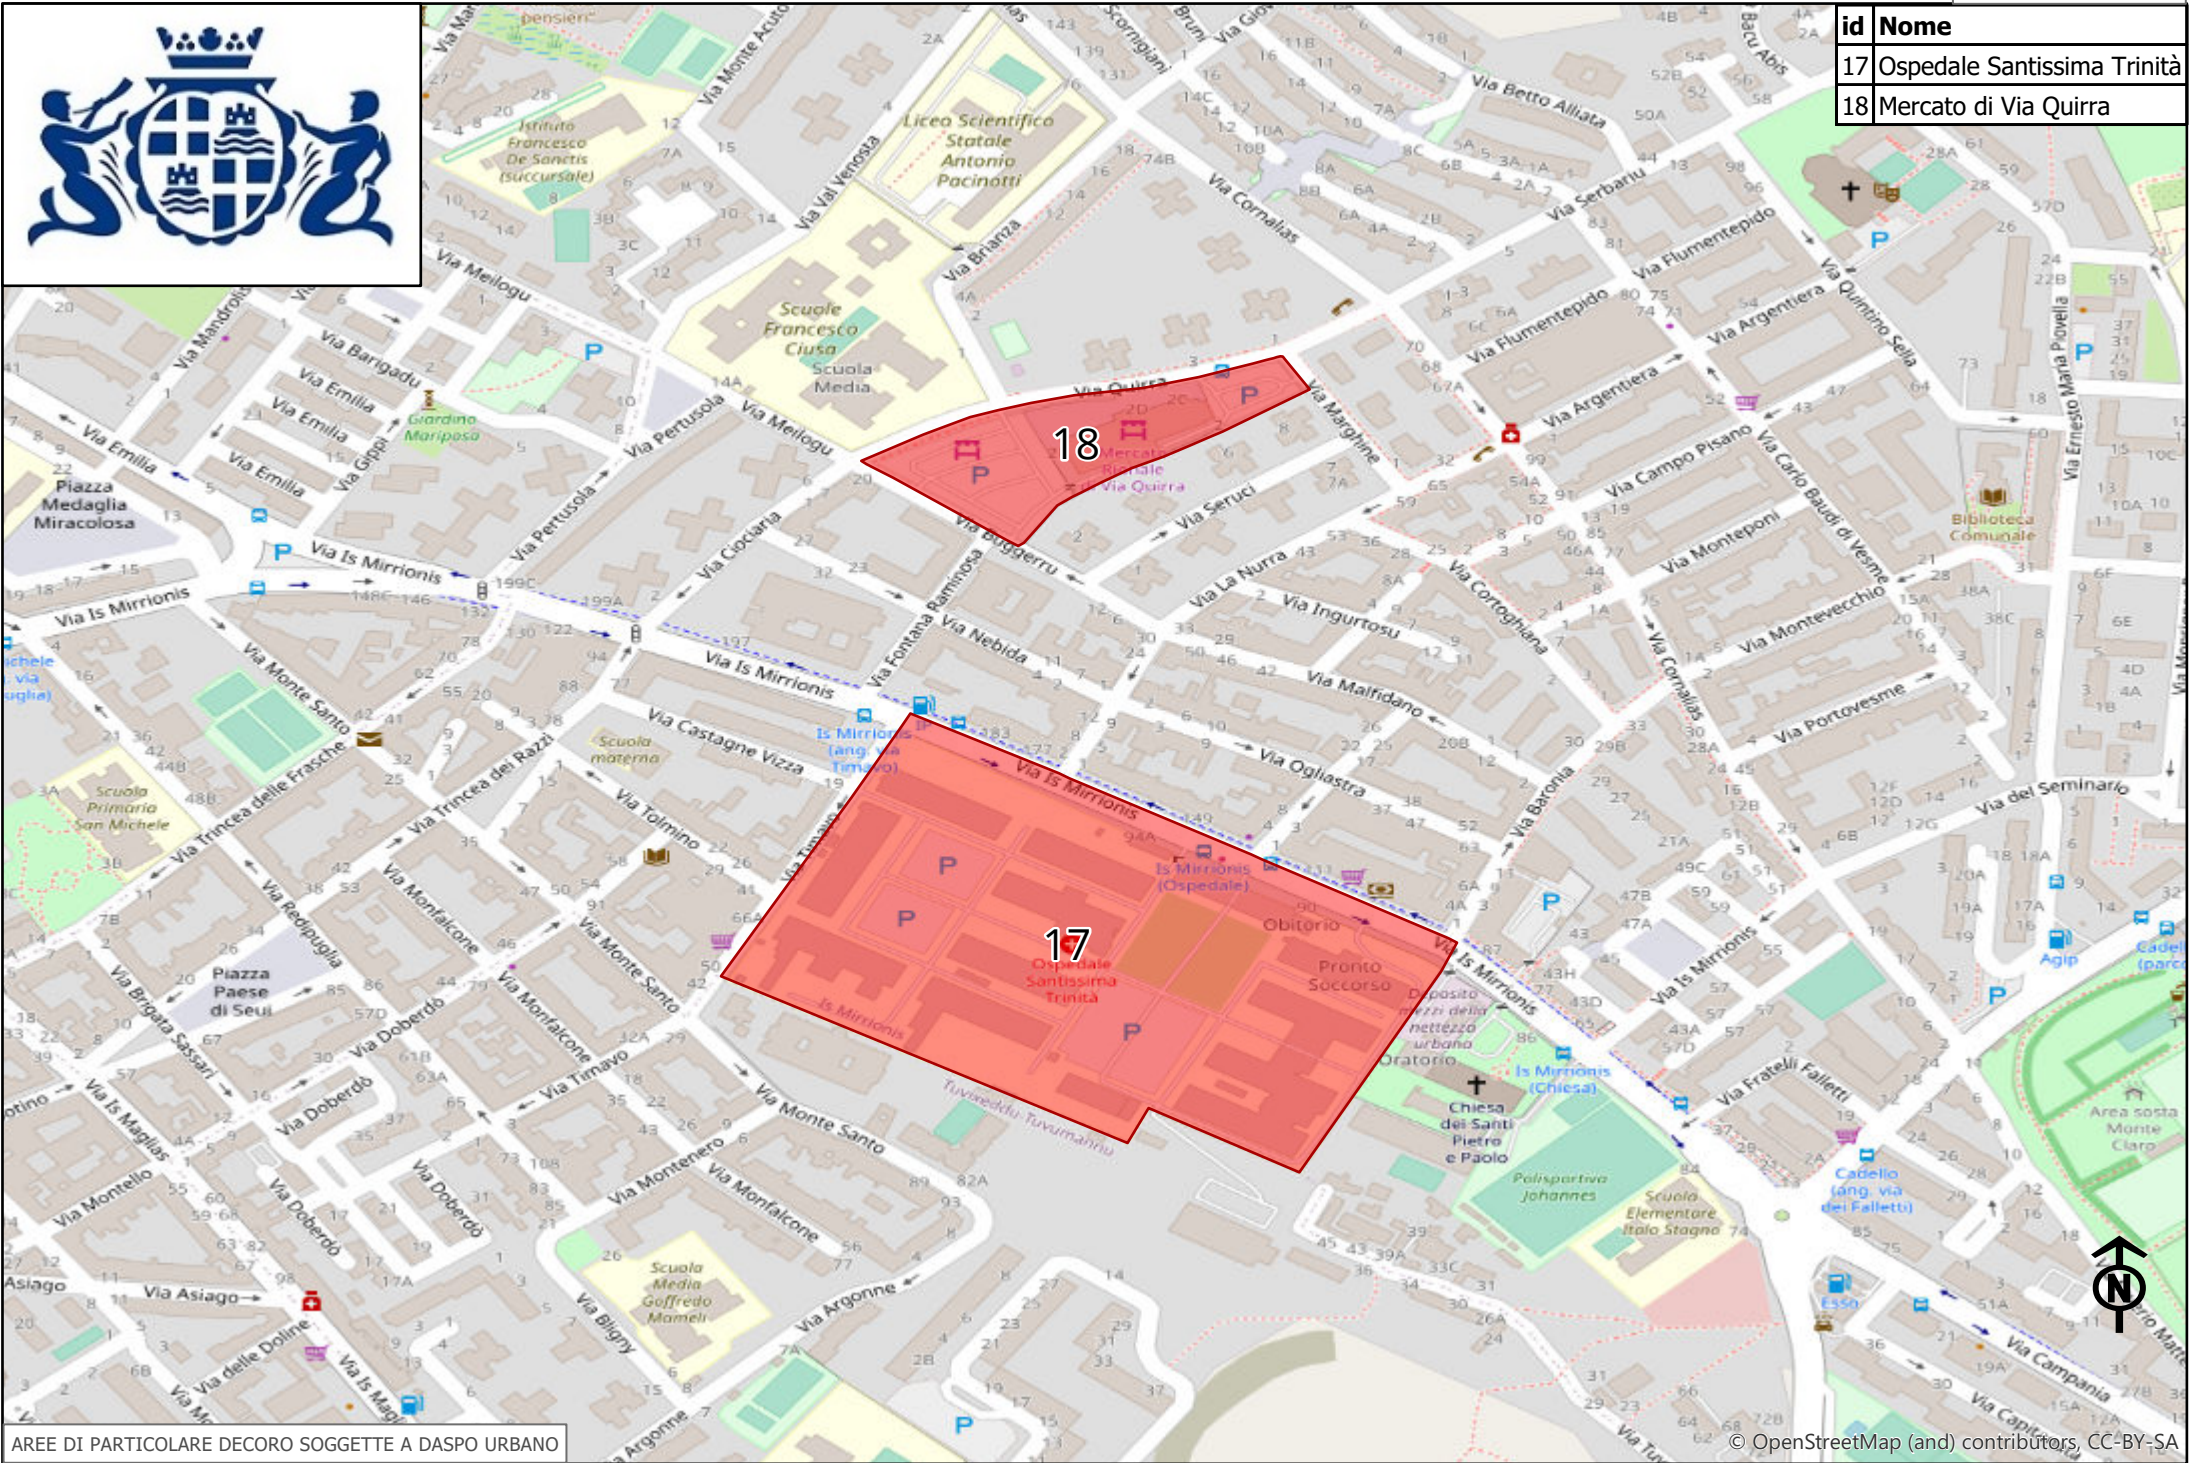

id	Nome
17	Ospedale Santissima Trinità
18	Mercato di Via Quirra