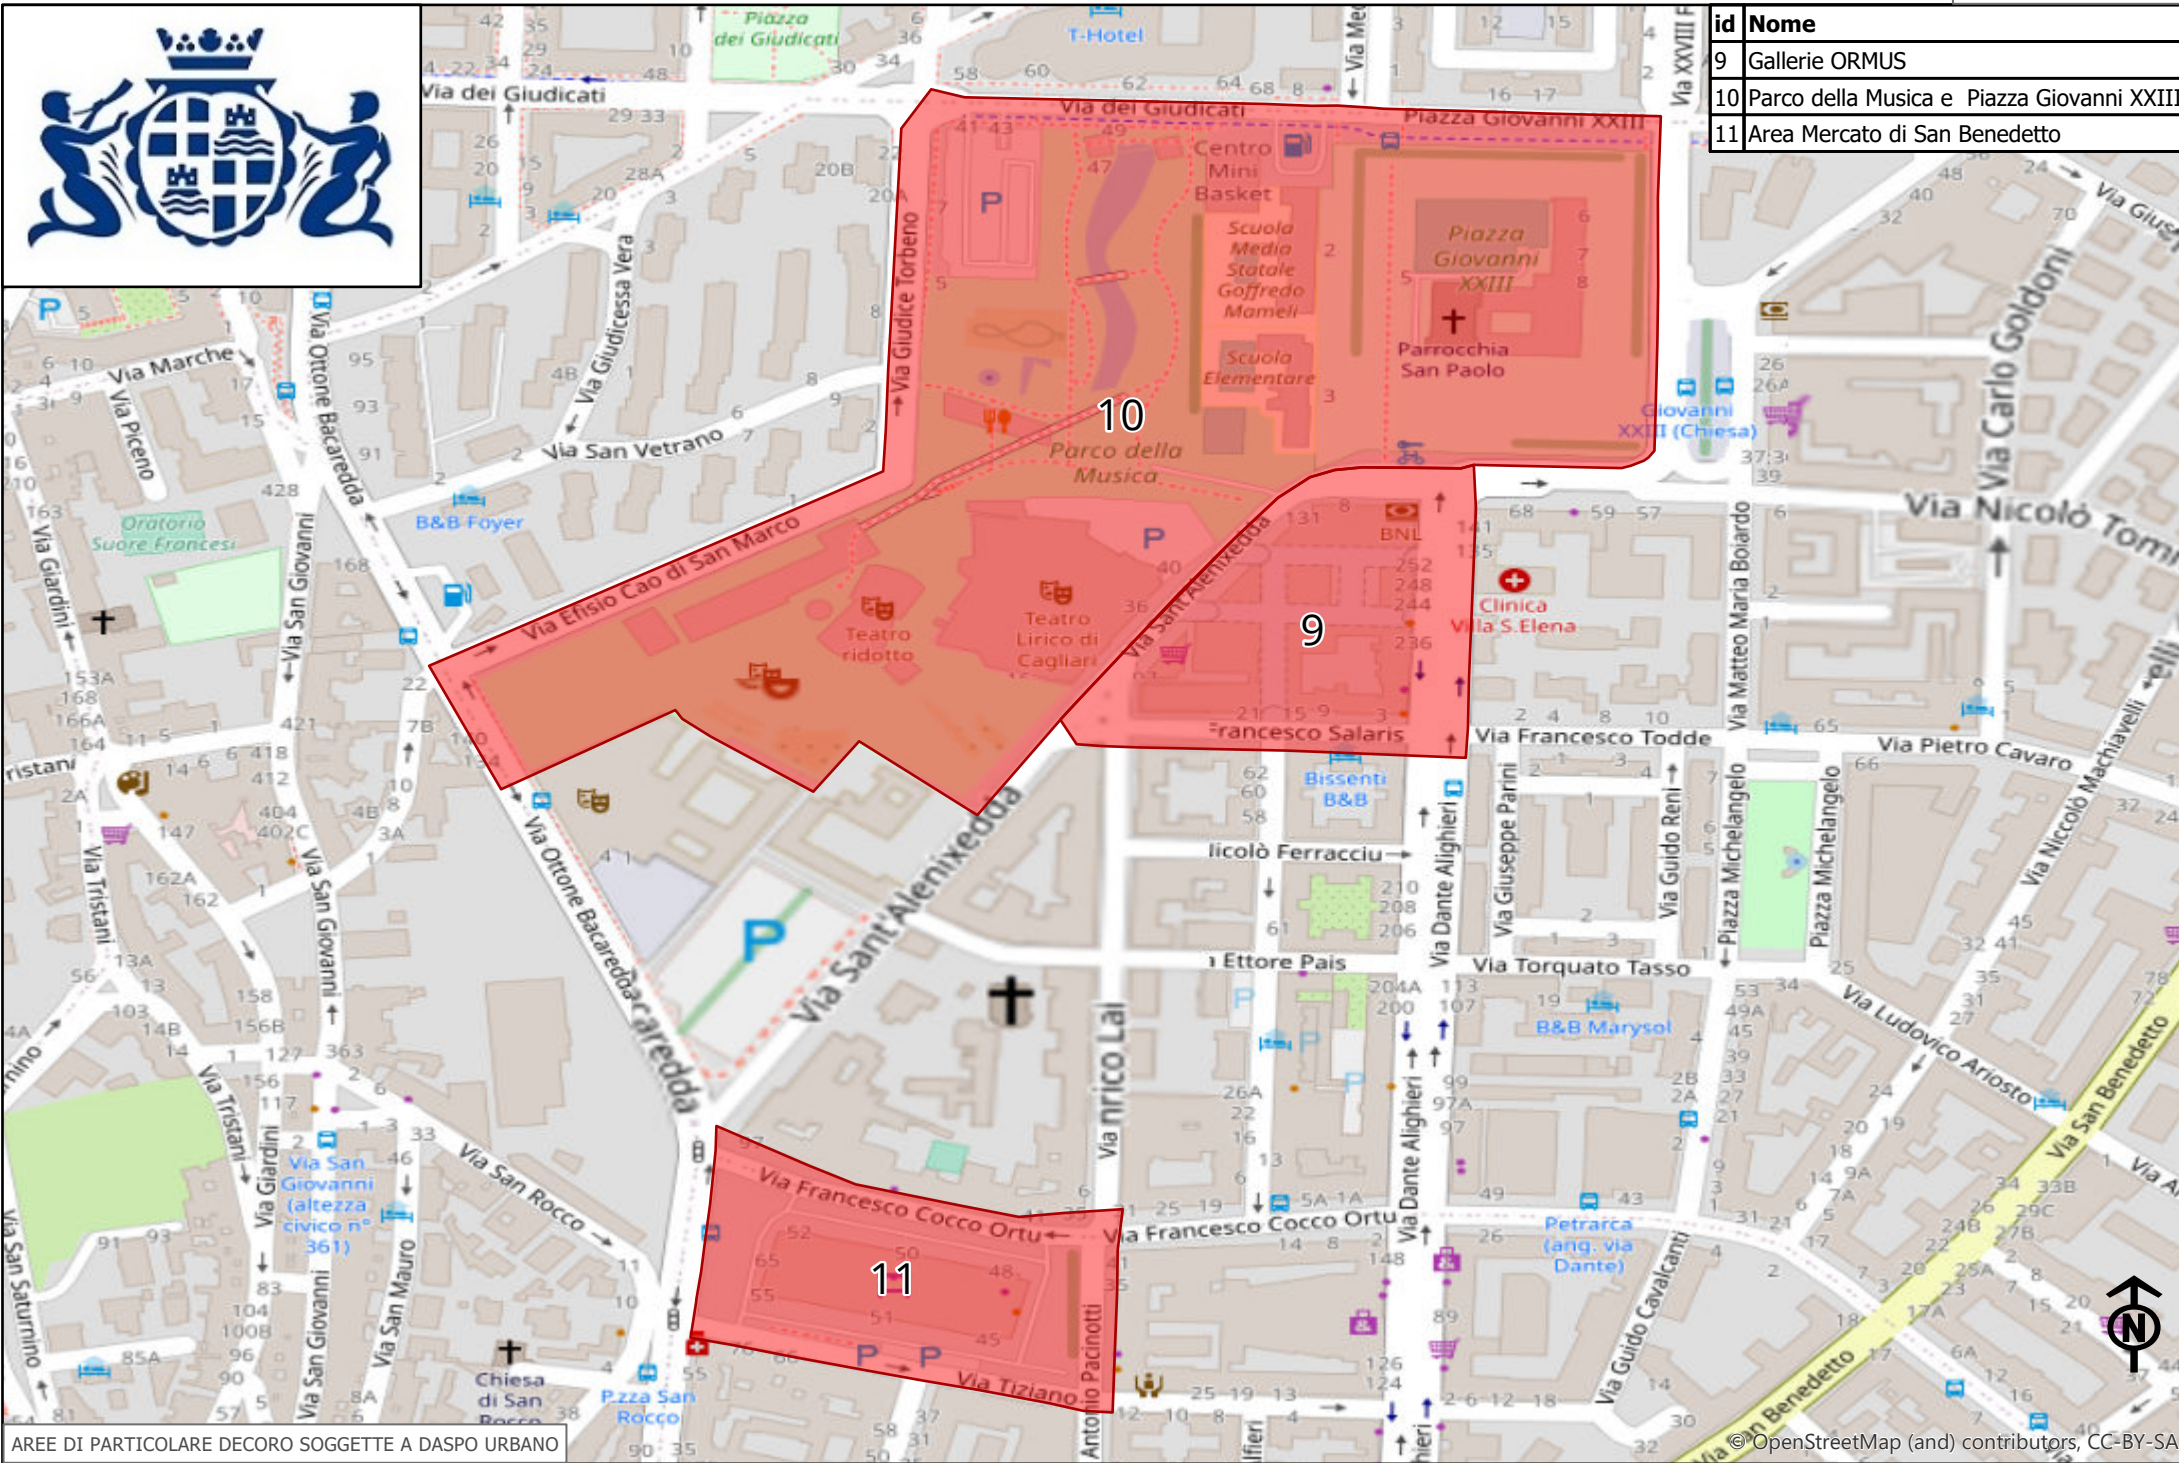

id	Nome
9	Gallerie ORMUS
10	Parco della Musica e Piazza Giovanni XXIII
11	Area Mercato di San Benedetto

AREE DI PARTICOLARE DECORO SOGGETTE A DASPO URBANO