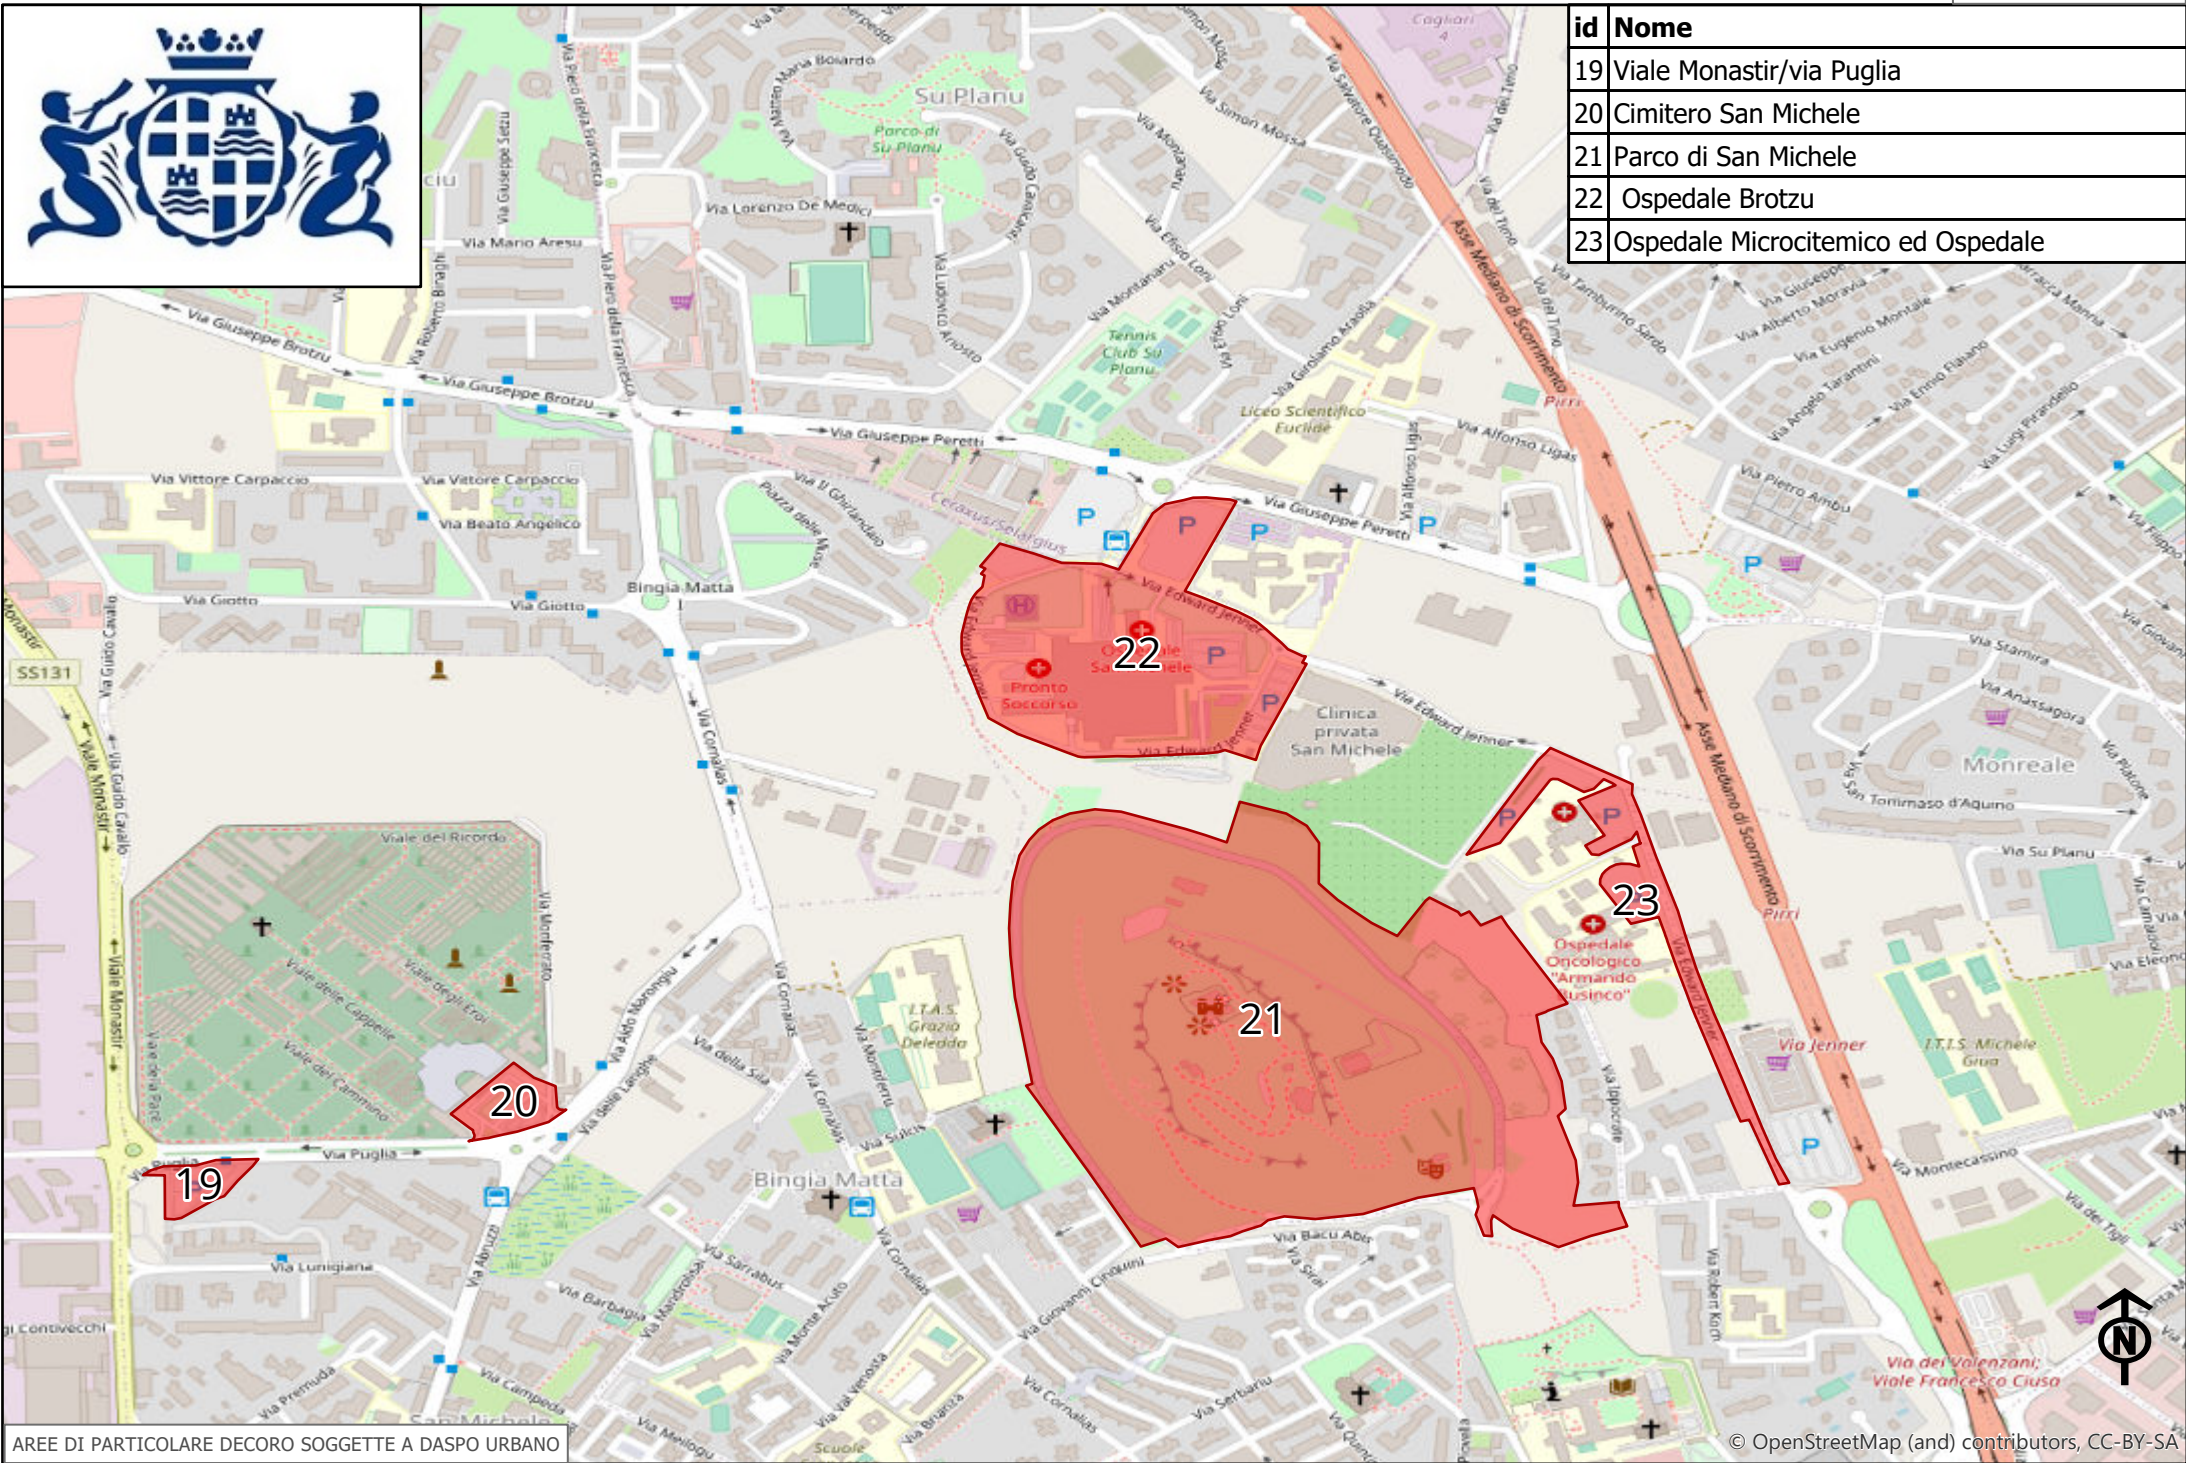

id	Nome
1	Area Centrale
2	Bastione di Santa Croce
3	Orto dei Cappuccini
4	Anfiteatro Romano
5	Via Nicolodi - Viale Fra Ignazio
6	Viale Buoncammino
7	Piazza de Gasperi
8	Area Mediateca del Mediterraneo
9	Gallerie ORMUS
10	Parco della Musica e Piazza Giovanni XXIII
11	Area Mercato di San Benedetto
12	Piazza Marco Polo
13	Parcheggio Stadio Sant'Elia
14	Parcheggio Cuore
15	Porticciolo di Marina Piccola
16	Poetto
17	Ospedale Santissima Trinità
18	Mercato di Via Quirra
19	Viale Monastir/via Puglia
20	Cimitero San Michele
21	Parco di San Michele
22	Ospedale Brotzu
23	Ospedale Microcitometrico ed Ospedale Oncologico
24	Monte Urpinu e Viale Europa

AREE DI PARTICOLARE DECORO SOGGETTE A DASPO URBANO

id	Nome
17	Ospedale Santissima Trinità
18	Mercato di Via Quirra

AREE DI PARTICOLARE DECORO SOGGETTE A DASPO URBANO

id	Nome
19	Viale Monastir/via Puglia
20	Cimitero San Michele
21	Parco di San Michele
22	Ospedale Brotzu
23	Ospedale Microcitemico ed Ospedale