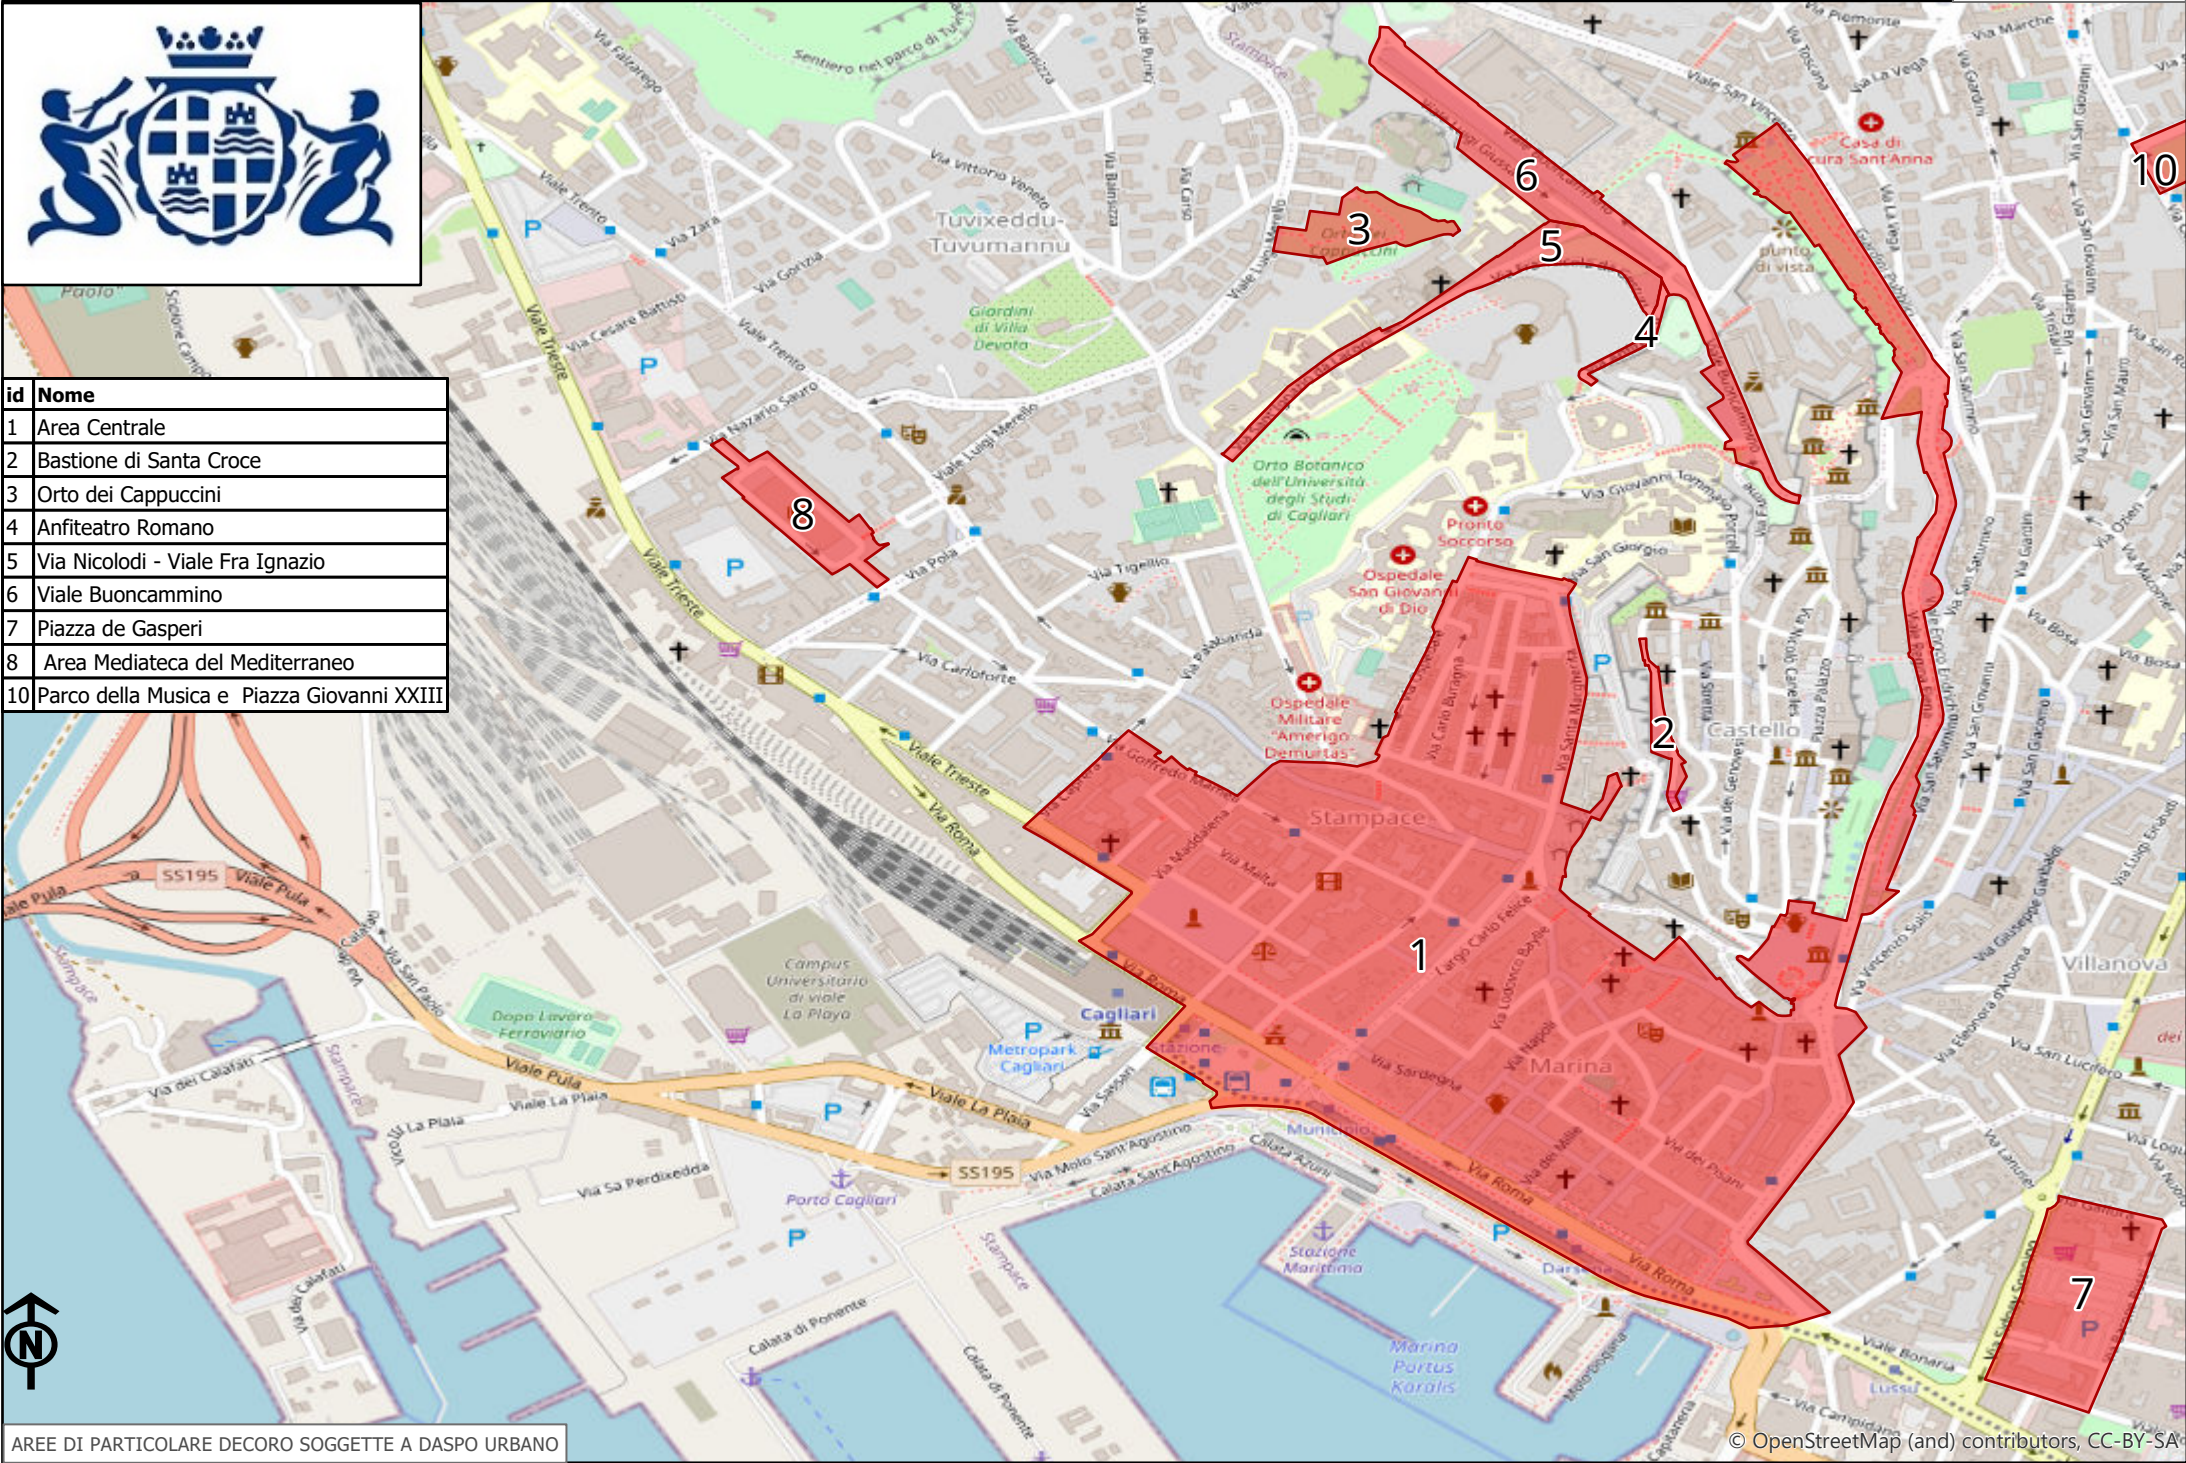

id	Nome
1	Area Centrale
2	Bastione di Santa Croce
3	Orto dei Cappuccini
4	Anfiteatro Romano
5	Via Nicolodi - Viale Fra Ignazio
6	Viale Buoncammino
7	Piazza de Gasperi
8	Area Mediateca del Mediterraneo
9	Gallerie ORMUS
10	Parco della Musica e Piazza Giovanni XXIII
11	Area Mercato di San Benedetto
12	Piazza Marco Polo
13	Parcheggio Stadio Sant'Elia
14	Parcheggio Cuore
15	Porticciolo di Marina Piccola
16	Poetto
17	Ospedale Santissima Trinità
18	Mercato di Via Quirra
19	Viale Monastir/via Puglia
20	Cimitero San Michele
21	Parco di San Michele
22	Ospedale Brotzu
23	Ospedale Microcitometrico ed Ospedale Oncologico
24	Monte Urpinu e Viale Europa

AREE DI PARTICOLARE DECORO SOGGETTE A DASPO URBANO

id	Nome
1	Area Centrale
2	Bastione di Santa Croce
3	Orto dei Cappuccini
4	Anfiteatro Romano
5	Via Nicolodi - Viale Fra Ignazio
6	Viale Buoncammino
7	Piazza de Gasperi
8	Area Mediateca del Mediterraneo
10	Parco della Musica e Piazza Giovanni XXIII