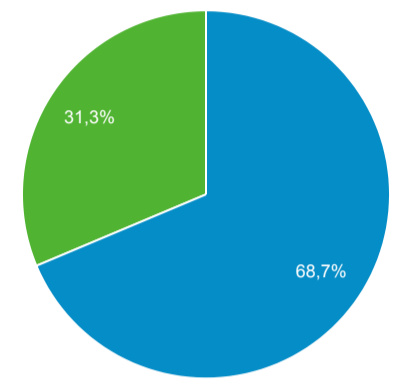

Utenti 285.066	Nuovi utenti 261.152	Sessioni 681.641	Numero di sessioni per utente 2,39
Visualizzazioni di pagina 1.991.522	Pagine/sessione 2,92	Durata sessione media 00:02:26	Frequenza di rimbalzo 58,52%

New Visitor Returning Visitor