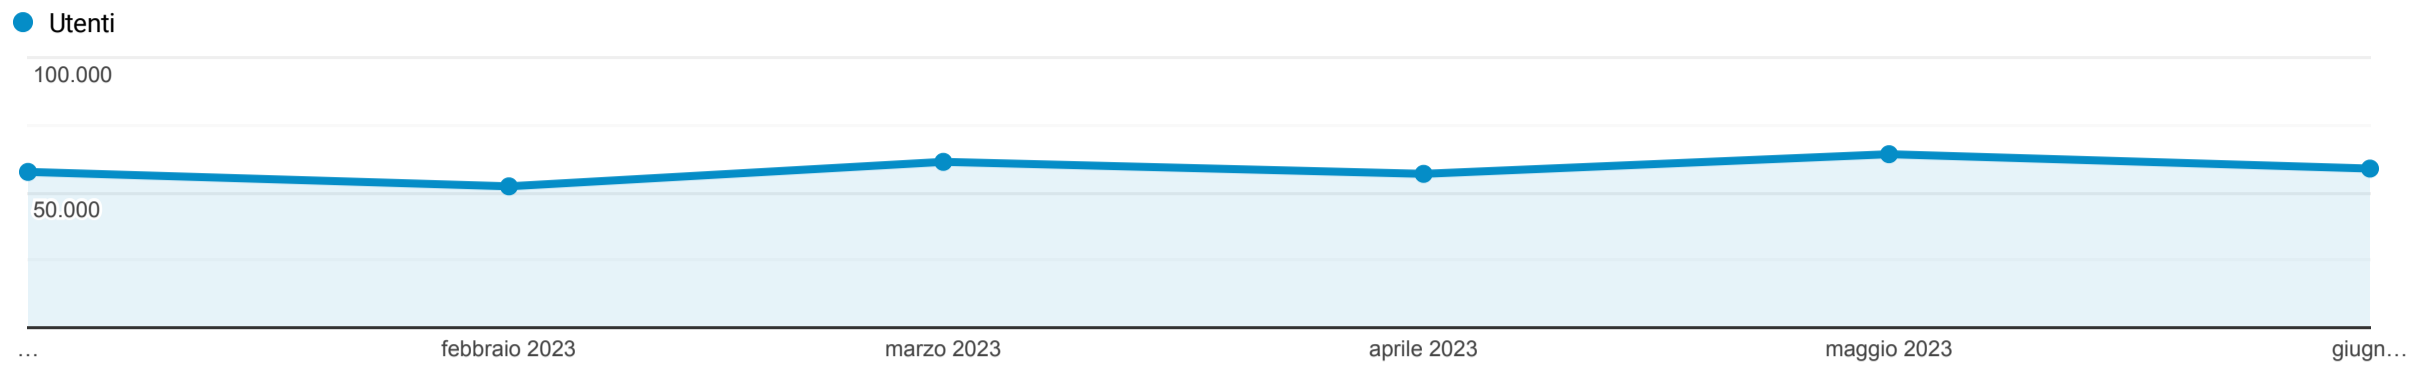

Tutti gli utenti
100,00% Utenti

Panoramica

Utenti 285.066	Nuovi utenti 261.152	Sessioni 681.641	Numero di sessioni per utente 2,39
Visualizzazioni di pagina 1.991.522	Pagine/sessione 2,92	Durata sessione media 00:02:26	Frequenza di rimbalzo 58,52%

New Visitor Returning Visitor

Lingua	Utenti	% Utenti
1. it-it	214.546	73,04%
2. it	60.870	20,72%
3. en-gb	6.092	2,07%
4. en-us	3.916	1,33%
5. de-de	1.107	0,38%
6. es-es	964	0,33%
7. fr-fr	816	0,28%
8. es-419	386	0,13%
9. de	382	0,13%
10. en	350	0,12%