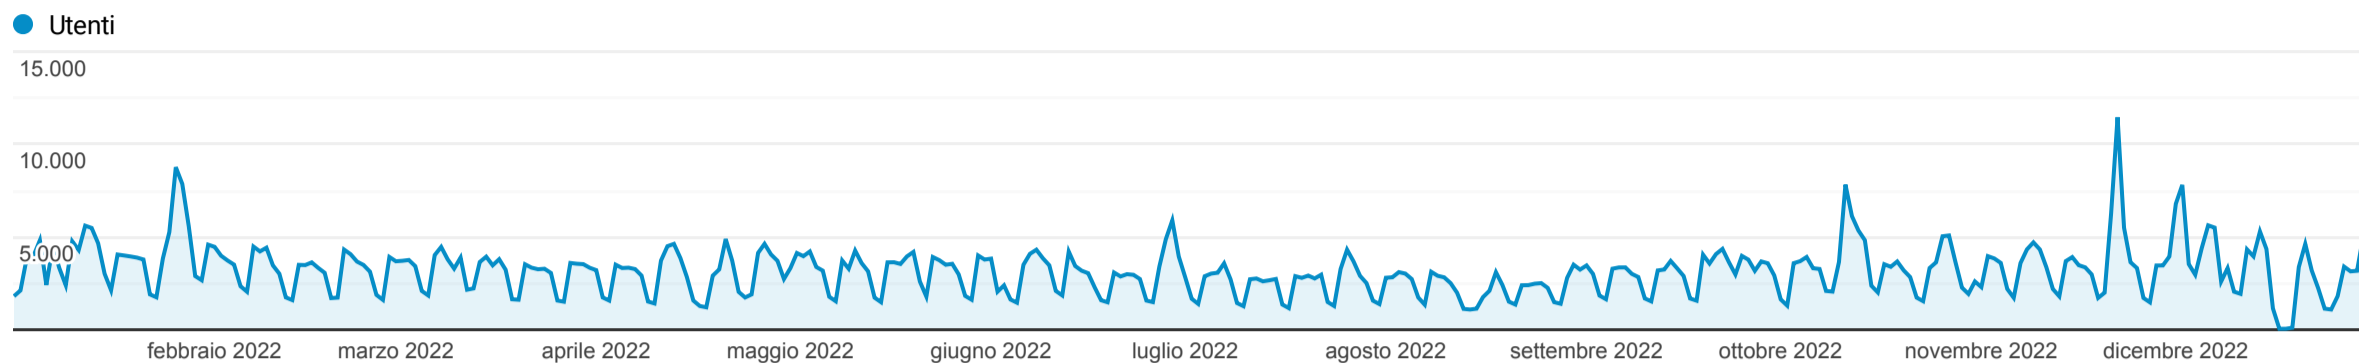

Monitoraggio accessi 2022

1 gen 2022 - 31 dic 2022

Tutti gli utenti
100,00% Utenti

Panoramica

| | | | |
|---|--------------------------------|--|--|
| Utenti 578.528 | Nuovi utenti 544.294 | Sessioni 1.522.948 | Numero di sessioni per utente 2,63 |
| Visualizzazioni di pagina 4.307.345 | Pagine/sessione 2,83 | Durata sessione media 00:02:31 | Frequenza di rimbalzo 56,98% |

New Visitor Returning Visitor

| Lingua | Utenti | % Utenti |
|-----------|---------|----------|
| 1. it-it | 432.419 | 73,36% |
| 2. it | 109.424 | 18,56% |
| 3. en-gb | 10.934 | 1,85% |
| 4. en | 9.434 | 1,60% |
| 5. en-us | 8.758 | 1,49% |
| 6. de-de | 2.129 | 0,36% |
| 7. es-es | 1.786 | 0,30% |
| 8. fr-fr | 1.781 | 0,30% |
| 9. es-419 | 909 | 0,15% |
| 10. de | 816 | 0,14% |