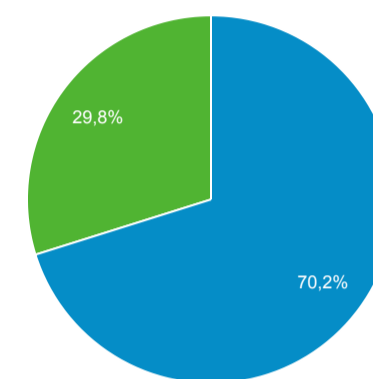

Monitoraggio accessi 2022

1 gen 2022 - 31 dic 2022

Tutti gli utenti
100,00% Utenti

Panoramica

| | | | |
|---|--------------------------------|--|--|
| Utenti 578.528 | Nuovi utenti 544.294 | Sessioni 1.522.948 | Numero di sessioni per utente 2,63 |
| Visualizzazioni di pagina 4.307.345 | Pagine/sessione 2,83 | Durata sessione media 00:02:31 | Frequenza di rimbalzo 56,98% |

New Visitor Returning Visitor

| Lingua | Utenti | % Utenti |
|-----------|---------|----------|
| 1. it-it | 432.419 | 73,36% |
| 2. it | 109.424 | 18,56% |
| 3. en-gb | 10.934 | 1,85% |
| 4. en | 9.434 | 1,60% |
| 5. en-us | 8.758 | 1,49% |
| 6. de-de | 2.129 | 0,36% |
| 7. es-es | 1.786 | 0,30% |
| 8. fr-fr | 1.781 | 0,30% |
| 9. es-419 | 909 | 0,15% |
| 10. de | 816 | 0,14% |