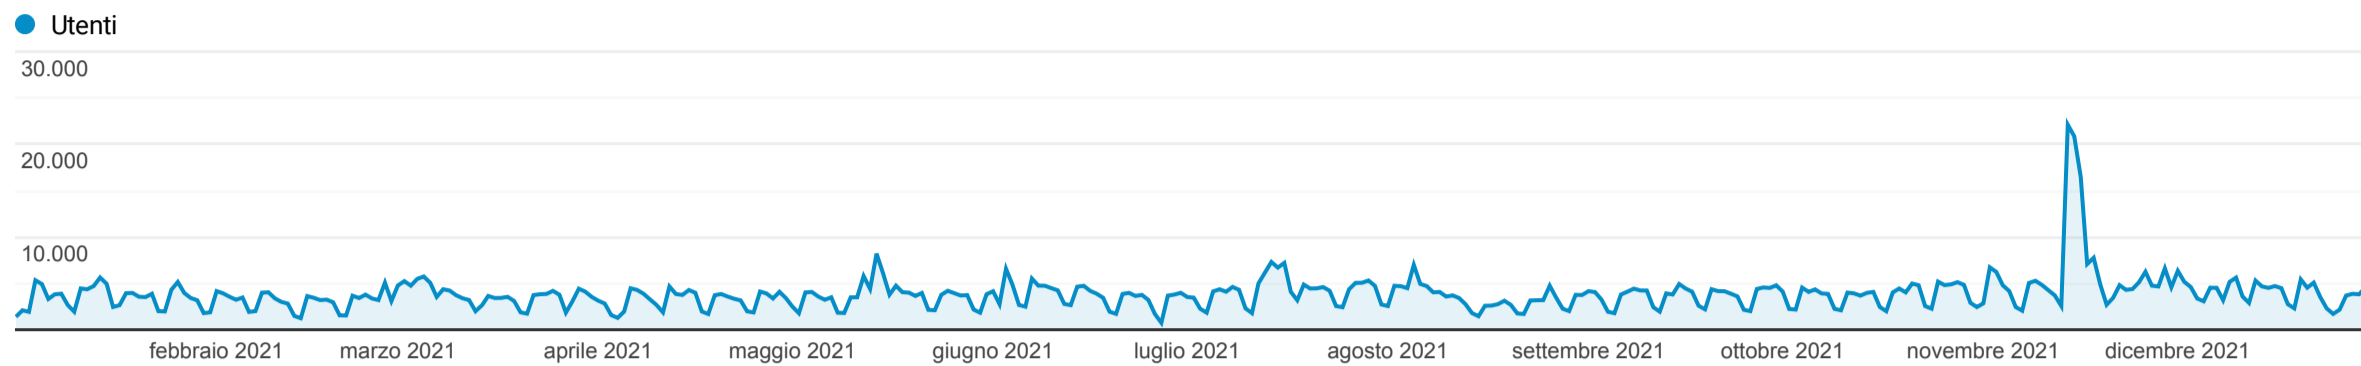

Monitoraggio 2021

1 gen 2021 - 31 dic 2021

Tutti gli utenti
100,00% Utenti

Panoramica

Utenti 687.411	Nuovi utenti 651.475	Sessioni 1.824.918	Numero di sessioni per utente 2,65
Visualizzazioni di pagina 4.900.789	Pagine/sessione 2,69	Durata sessione media 00:02:16	Frequenza di rimbalzo 58,87%