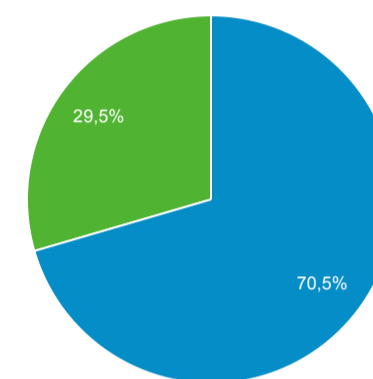

Utenti 687.411	Nuovi utenti 651.475	Sessioni 1.824.918	Numero di sessioni per utente 2,65
Visualizzazioni di pagina 4.900.789	Pagine/sessione 2,69	Durata sessione media 00:02:16	Frequenza di rimbalzo 58,87%

■ New Visitor ■ Returning Visitor