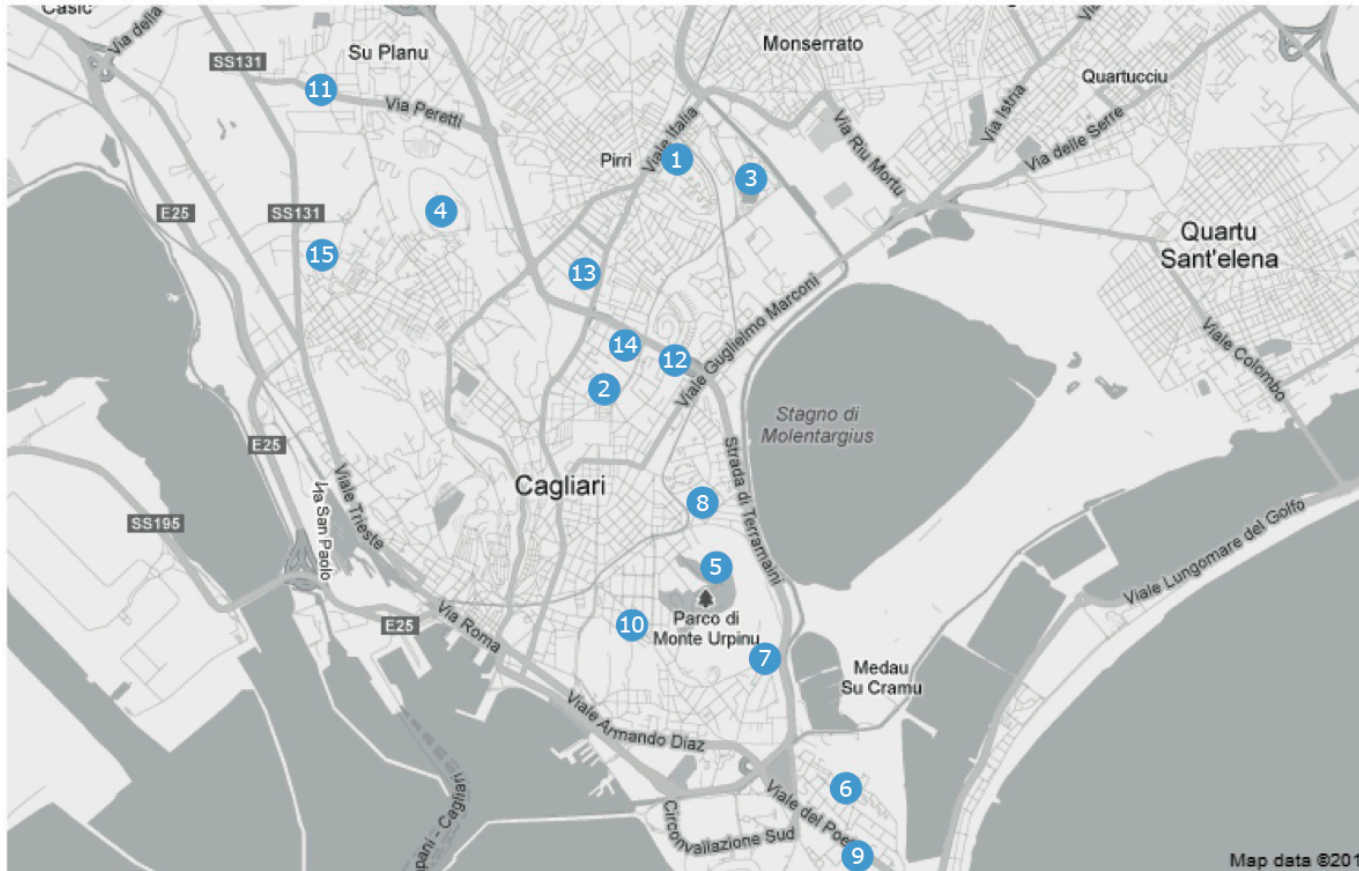

CAGLIARI, AREE CANI

- 1 PARCO EX VETRERIA 410 mq circa
- 2 PARCO GIOVANNI PAOLO II 1.226 mq circa
- 3 PARCO TERRAMAINI 2.600 mq circa
- 4 PARCO S.MICHELE 23.950 mq circa
- 5 PARCO M.URPINU 21.960 mq circa
- 6 VIA BOREA 8.000 mq circa
- 7 VIA IS GUADAZZONIS 2.000 mq circa
- 8 VIA DELL'ABBAZIA (agility)
- 9 VIALE POETTO 225 mq circa
- 10 PIAZZA MAXIA 400 mq circa
- 11 VIA BROTZU 457 mq circa
- 12 VIA CASTIGLIONE 1200 mq circa
- 13 VIA CUOCO 270 mq circa
- 14 VIA SALVATORE ROSA 500 mq circa
- 15 VIA PREMUDA 200 mq circa