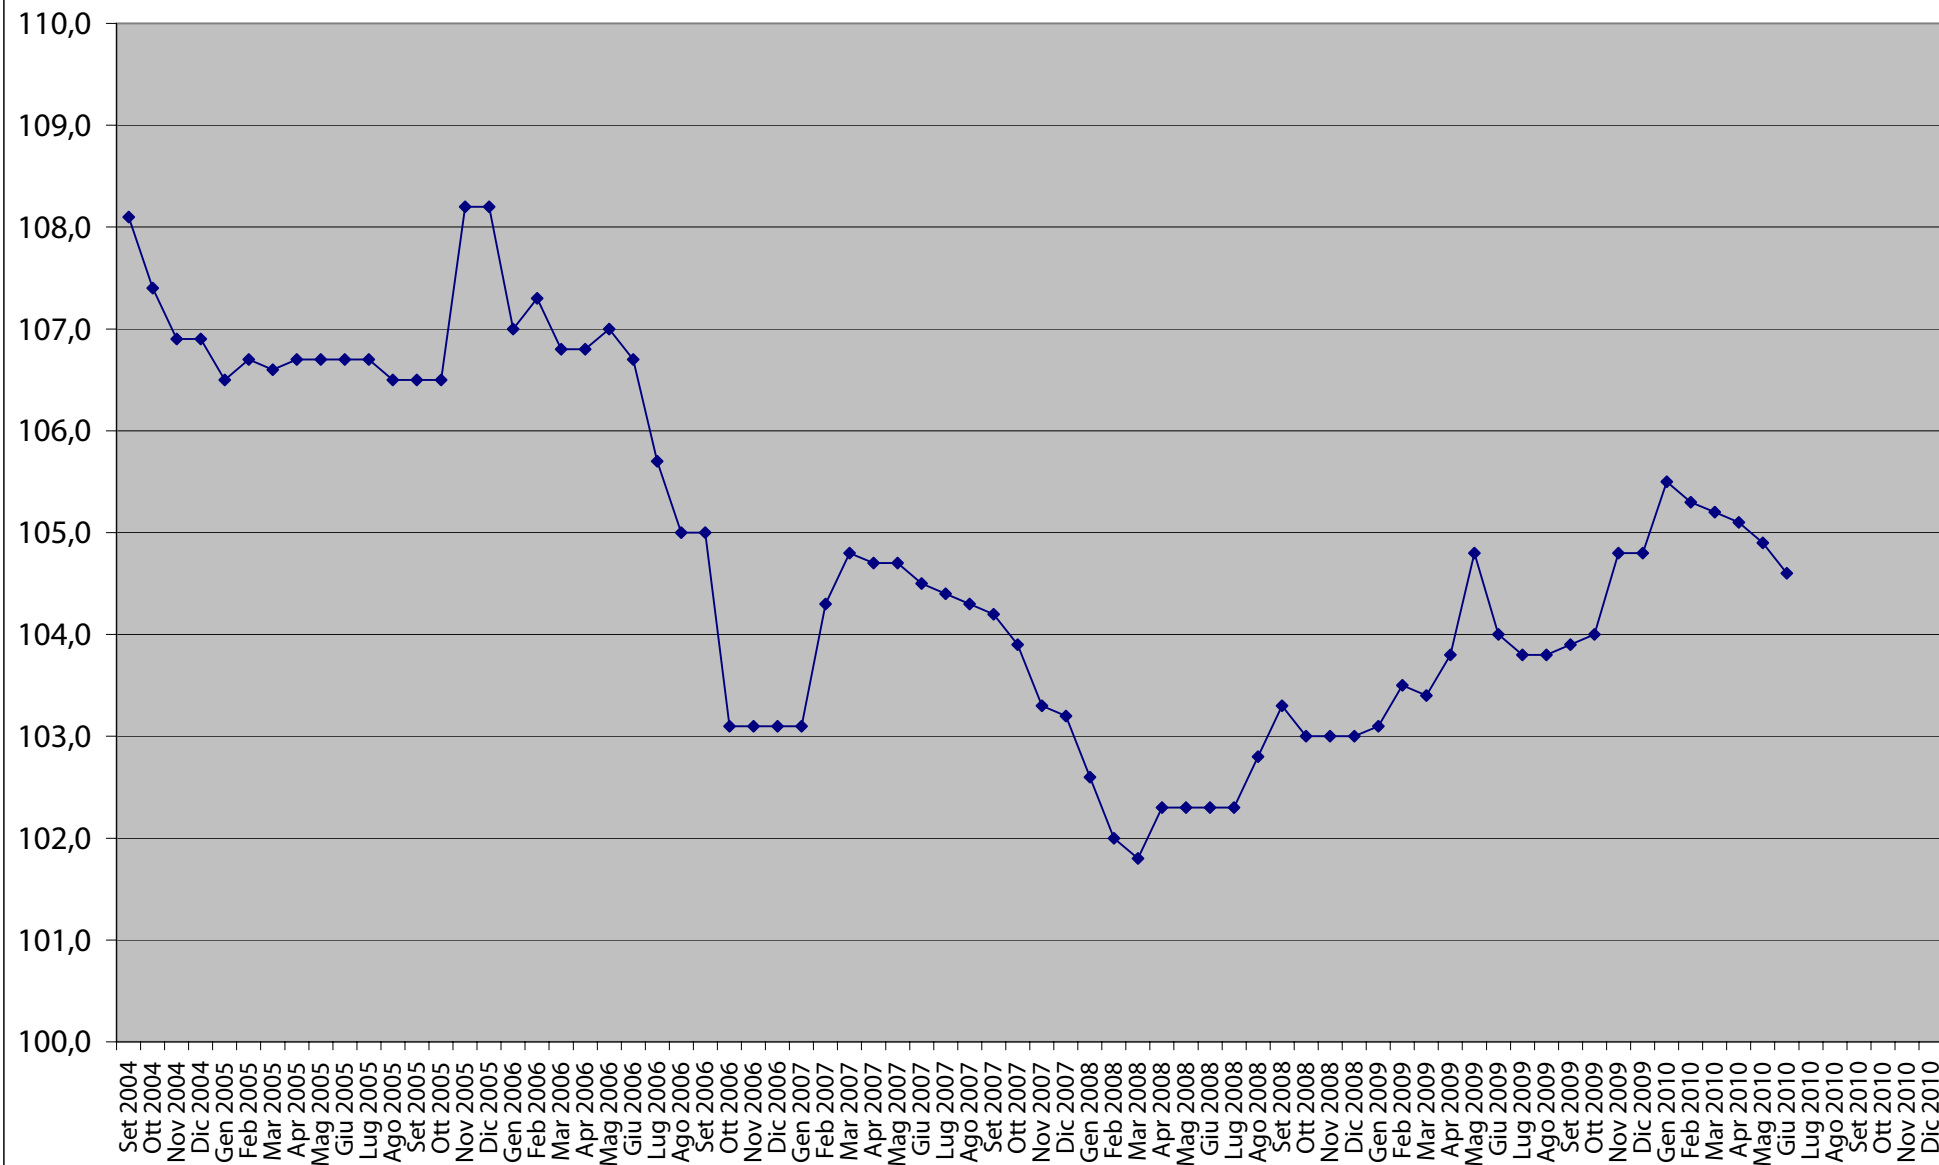

Storico Indice NIC - Prodotti alimentari, bevande analcoliche - Anno base 1998 = 100

Storico Indice NIC - Bevande alcoliche e tabacchi - Anno base 1998 = 100

Storico Indice NIC - Abbigliamento e calzature - Anno base 1998 = 100

Storico Indice NIC - Abitazione, acqua, energia e combustibili - Anno base 1998 = 100

Storico Indice NIC - Mobili, articoli e servizi per la casa - Anno base 1998 = 100

Storico Indice NIC - Servizi sanitari e spese per la salute - Anno base 1998 = 100

Storico Indice NIC - Trasporti - Anno base 1998 = 100

Storico Indice NIC - Comunicazioni - Anno base 1998 = 100

Storico Indice NIC - Ricreazione, spettacoli e cultura - Anno base 1998 = 100

Storico Indice NIC - Istruzione - Anno base 1998 = 100