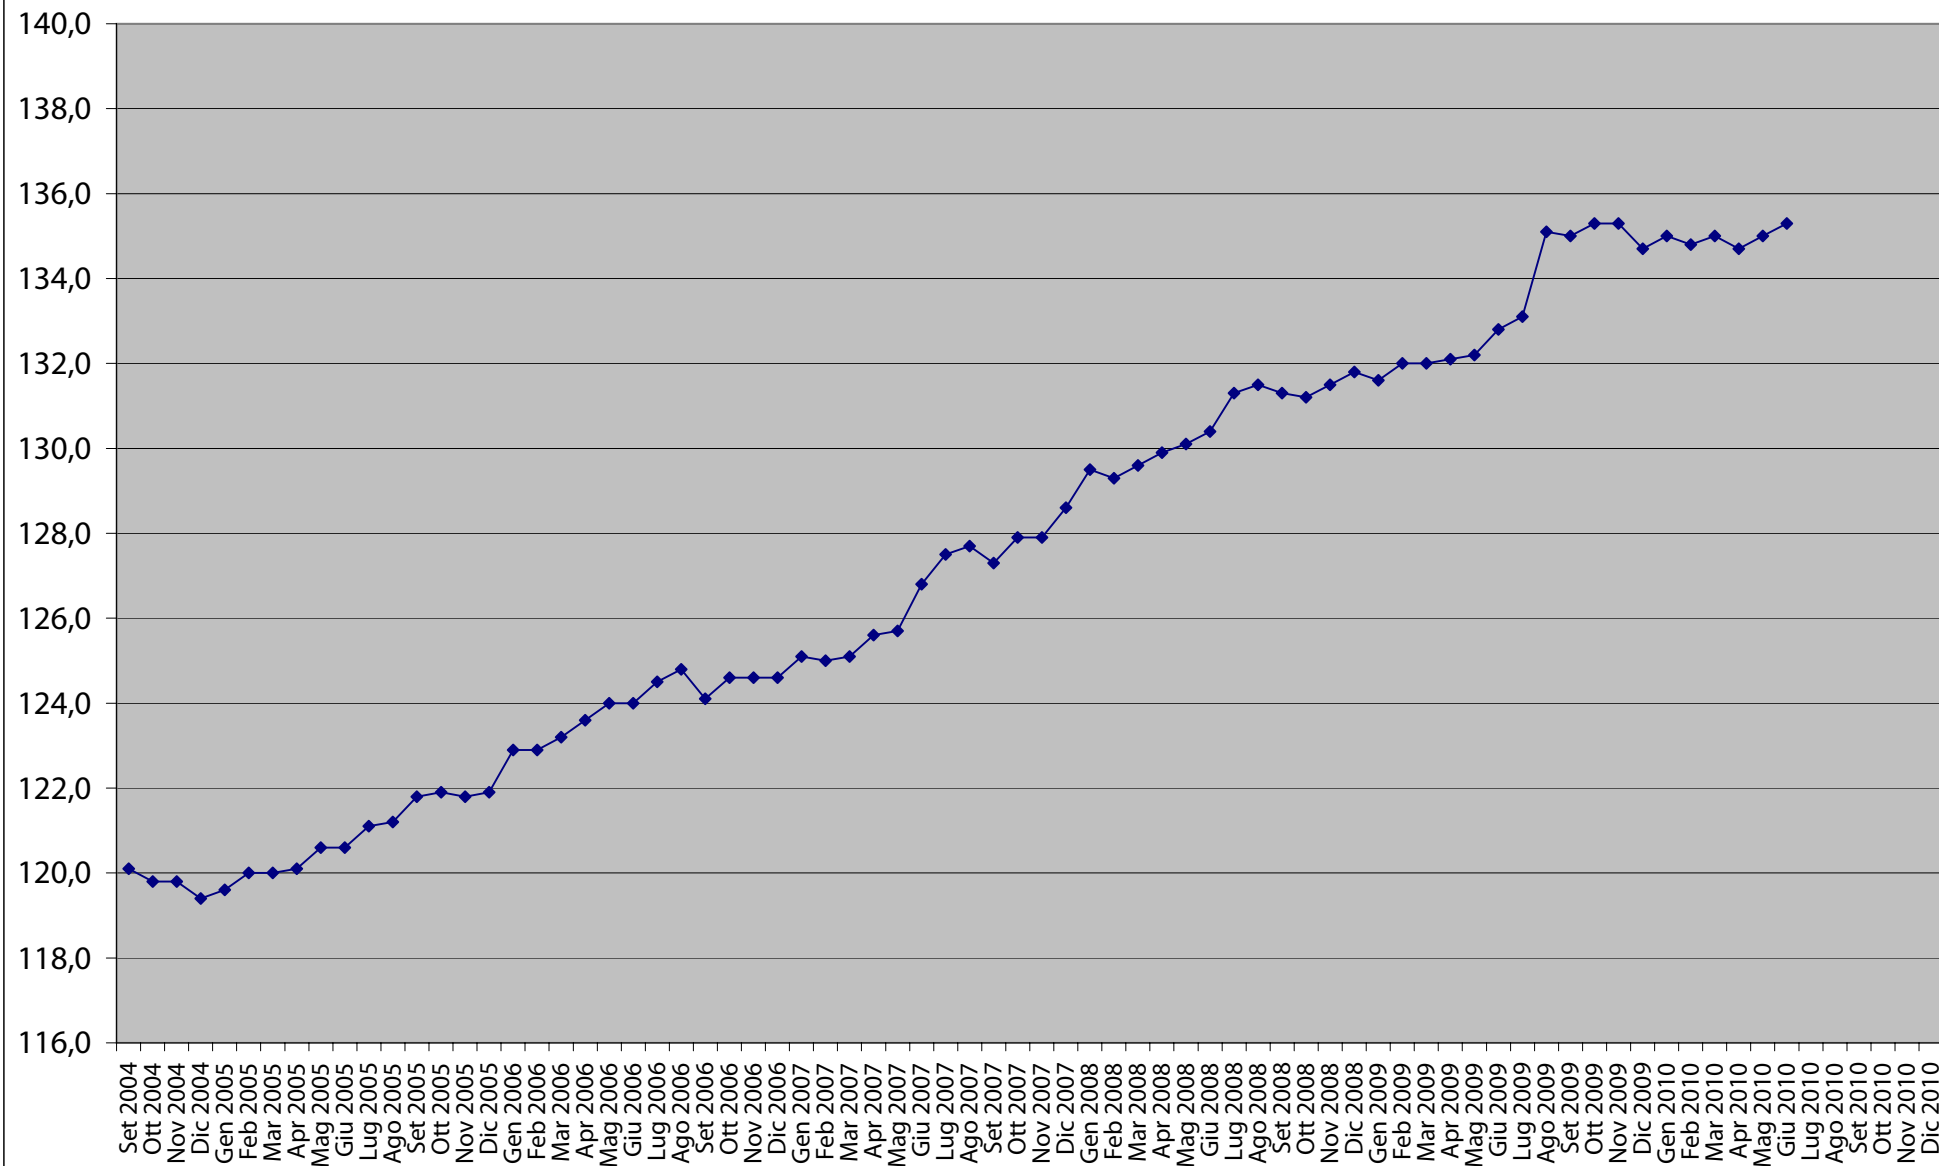

Storico Indice NIC - Prodotti alimentari, bevande analcoliche - Anno base 1998 = 100

Storico Indice NIC - Bevande alcoliche e tabacchi - Anno base 1998 = 100

Storico Indice NIC - Abbigliamento e calzature - Anno base 1998 = 100

Storico Indice NIC - Abitazione, acqua, energia e combustibili - Anno base 1998 = 100

Storico Indice NIC - Mobili, articoli e servizi per la casa - Anno base 1998 = 100

Storico Indice NIC - Servizi sanitari e spese per la salute - Anno base 1998 = 100

Storico Indice NIC - Trasporti - Anno base 1998 = 100

Storico Indice NIC - Comunicazioni - Anno base 1998 = 100

Storico Indice NIC - Ricreazione, spettacoli e cultura - Anno base 1998 = 100

Storico Indice NIC - Istruzione - Anno base 1998 = 100

Storico Indice NIC - Servizi ricettivi e di ristorazione - Anno base 1998 = 100

Storico Indice NIC - Altri beni e servizi - Anno base 1998 = 100

Storico Indice NIC - Indice Generale - Anno base 1998 = 100