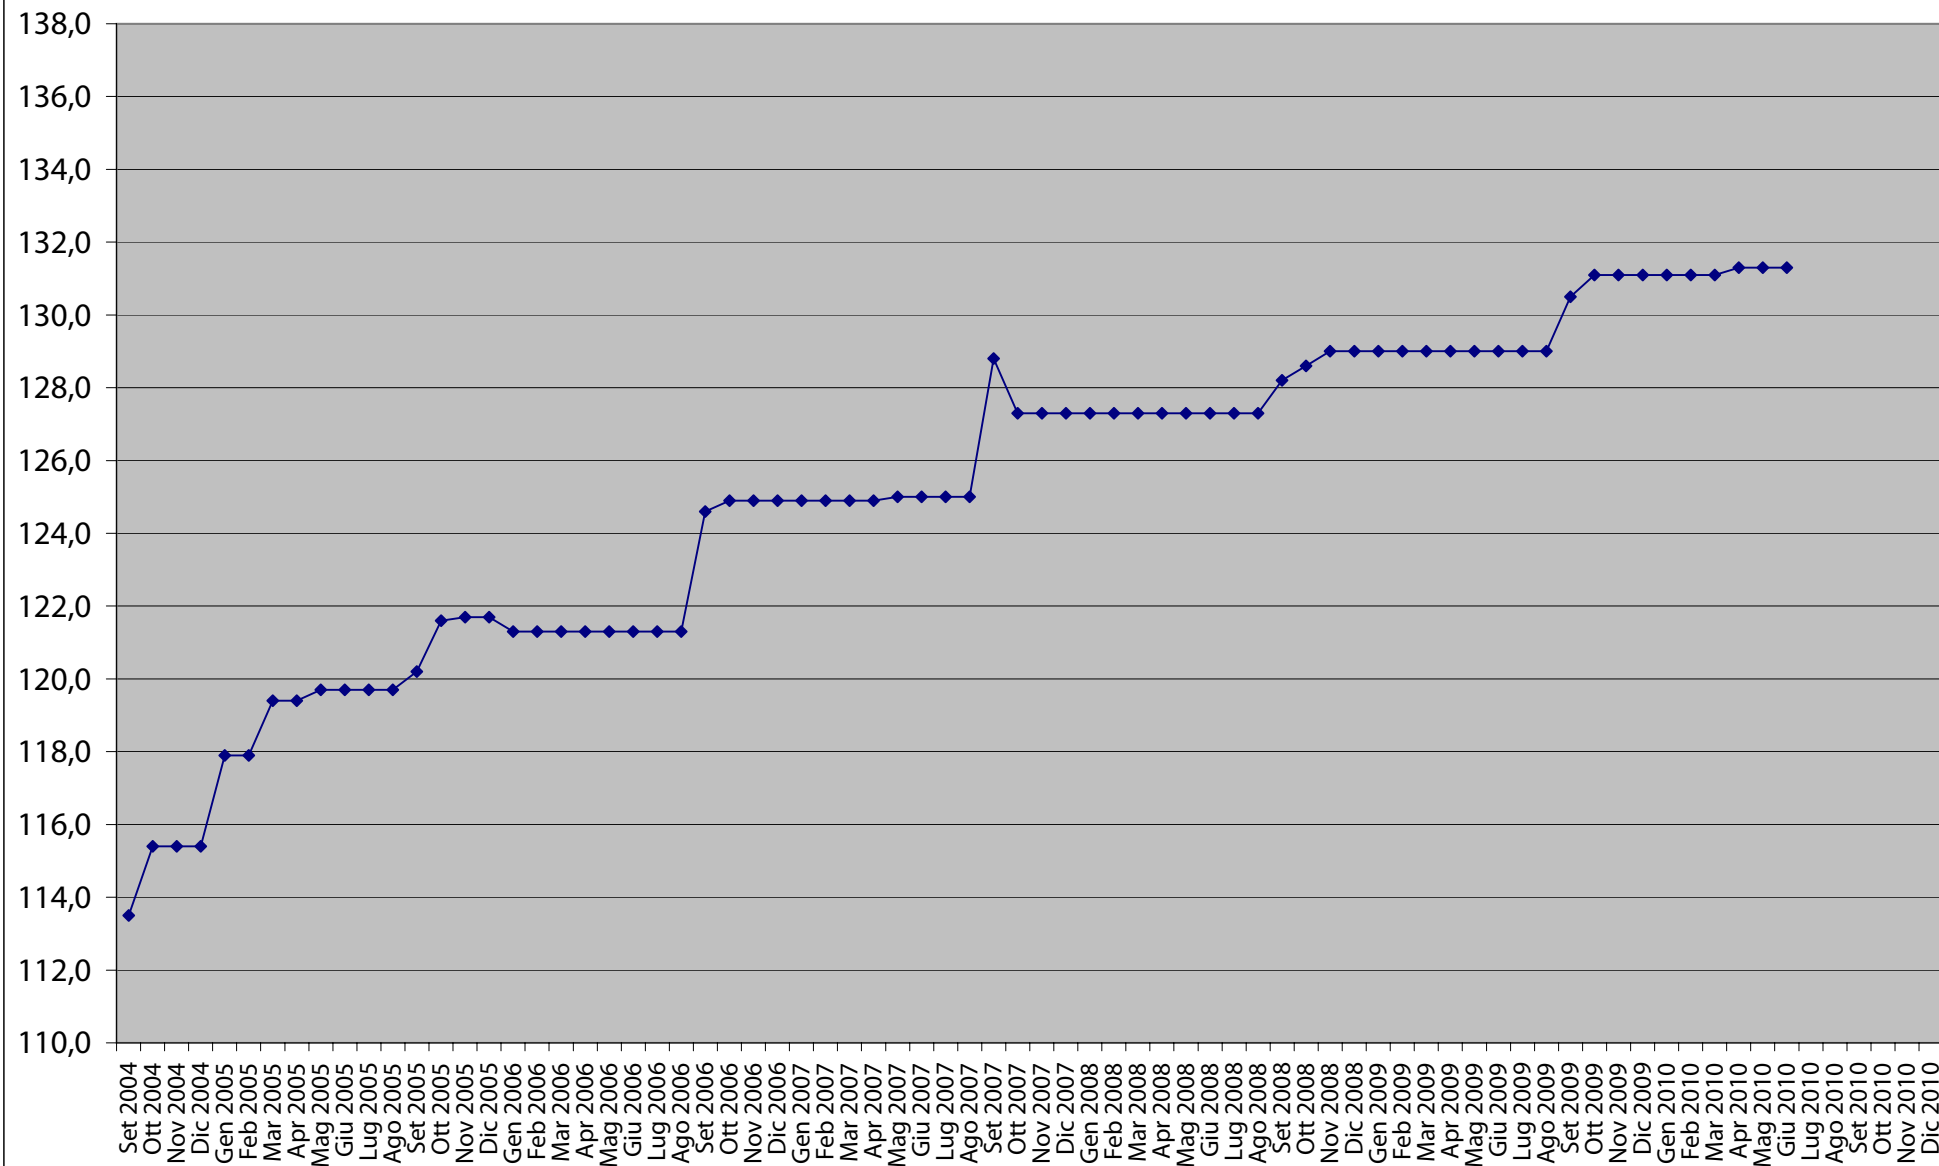

Storico Indice NIC - Prodotti alimentari, bevande analcoliche - Anno base 1998 = 100

Storico Indice NIC - Bevande alcoliche e tabacchi - Anno base 1998 = 100

Storico Indice NIC - Abbigliamento e calzature - Anno base 1998 = 100

Storico Indice NIC - Abitazione, acqua, energia e combustibili - Anno base 1998 = 100

Storico Indice NIC - Mobili, articoli e servizi per la casa - Anno base 1998 = 100

Storico Indice NIC - Servizi sanitari e spese per la salute - Anno base 1998 = 100

Storico Indice NIC - Trasporti - Anno base 1998 = 100

Storico Indice NIC - Comunicazioni - Anno base 1998 = 100

Storico Indice NIC - Ricreazione, spettacoli e cultura - Anno base 1998 = 100

Storico Indice NIC - Istruzione - Anno base 1998 = 100

Storico Indice NIC - Servizi ricettivi e di ristorazione - Anno base 1998 = 100

Storico Indice NIC - Altri beni e servizi - Anno base 1998 = 100

Storico Indice NIC - Indice Generale - Anno base 1998 = 100