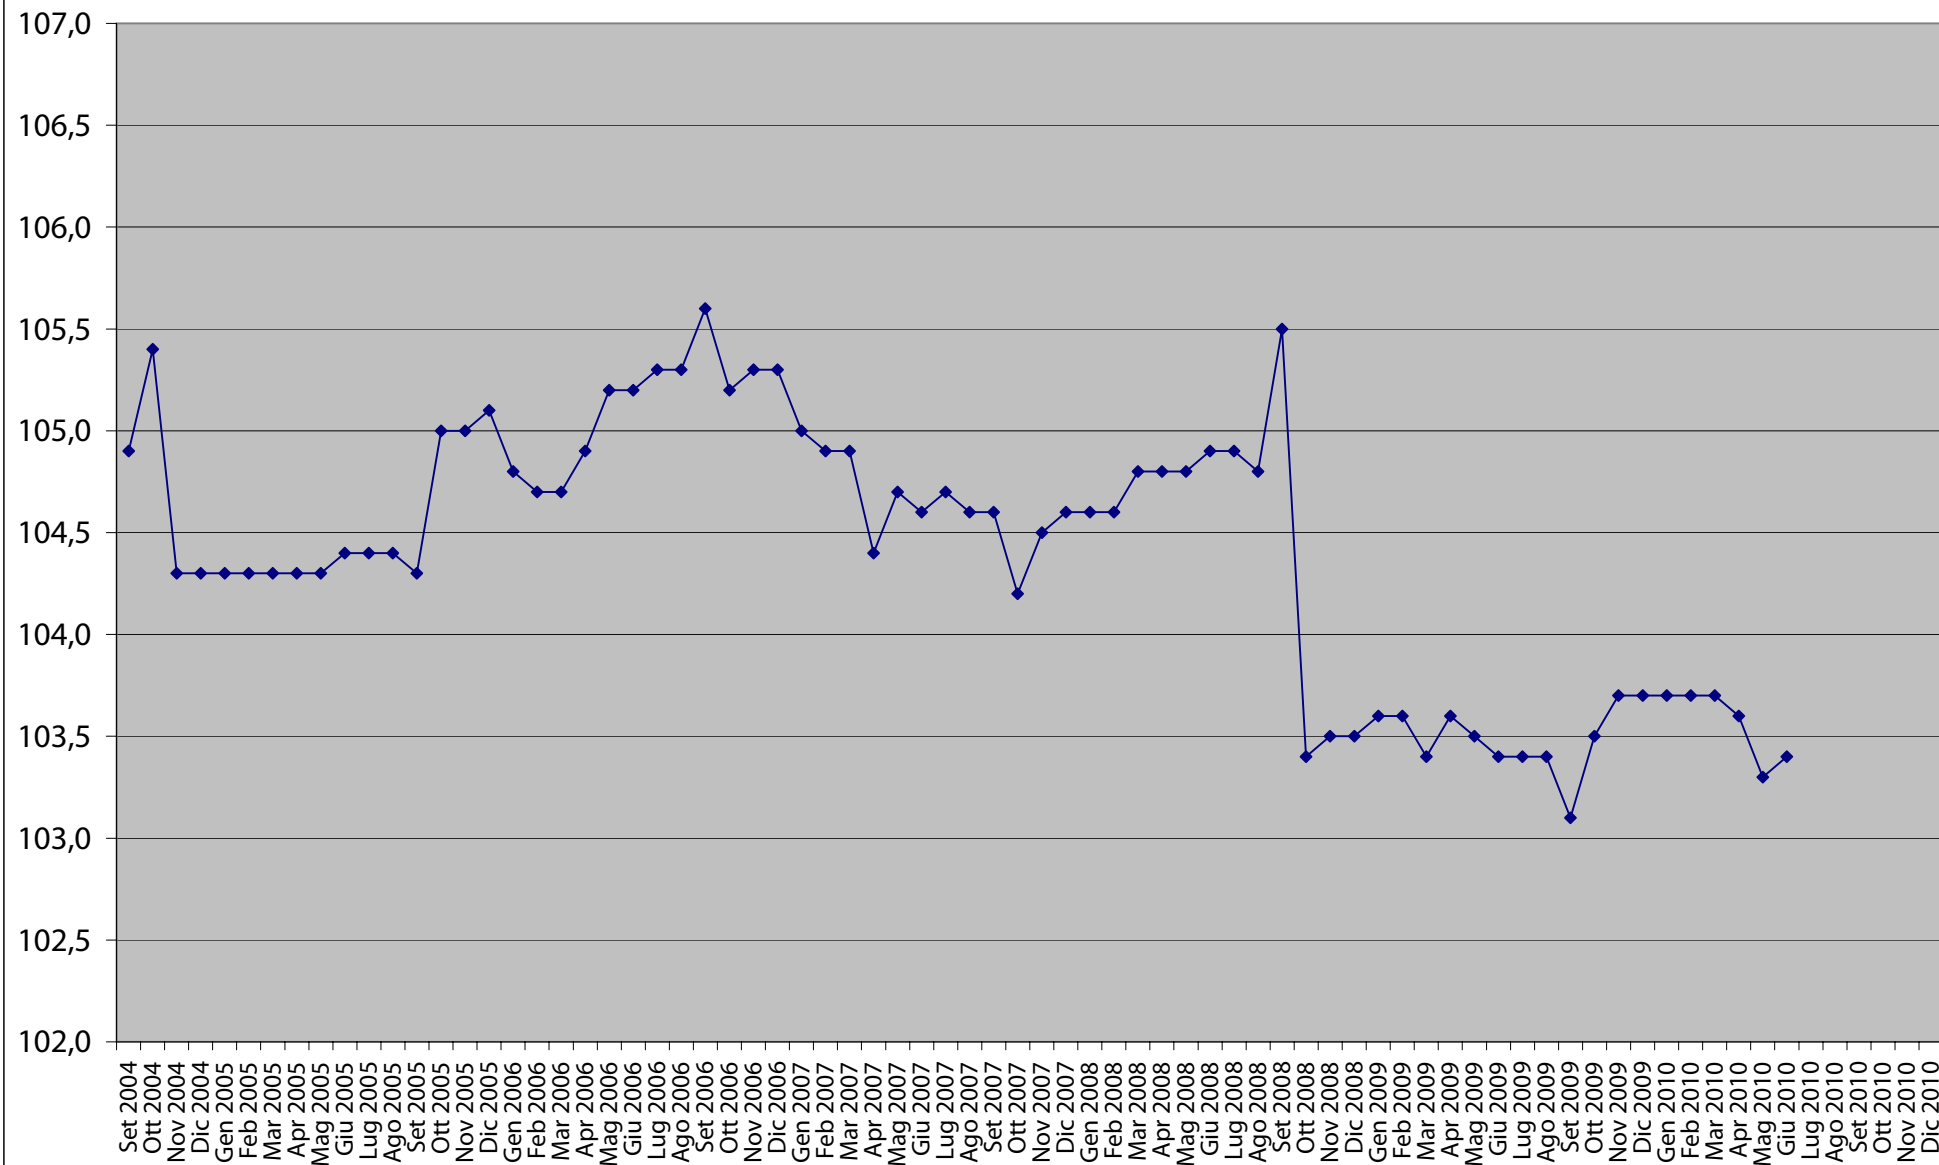

Storico Indice NIC - Prodotti alimentari, bevande analcoliche - Anno base 1998 = 100

Storico Indice NIC - Bevande alcoliche e tabacchi - Anno base 1998 = 100

Storico Indice NIC - Abbigliamento e calzature - Anno base 1998 = 100

Storico Indice NIC - Abitazione, acqua, energia e combustibili - Anno base 1998 = 100

Storico Indice NIC - Mobili, articoli e servizi per la casa - Anno base 1998 = 100

Storico Indice NIC - Servizi sanitari e spese per la salute - Anno base 1998 = 100

Storico Indice NIC - Trasporti - Anno base 1998 = 100

Storico Indice NIC - Comunicazioni - Anno base 1998 = 100

Storico Indice NIC - Ricreazione, spettacoli e cultura - Anno base 1998 = 100

Storico Indice NIC - Istruzione - Anno base 1998 = 100

Storico Indice NIC - Servizi ricettivi e di ristorazione - Anno base 1998 = 100

Storico Indice NIC - Altri beni e servizi - Anno base 1998 = 100

Storico Indice NIC - Indice Generale - Anno base 1998 = 100