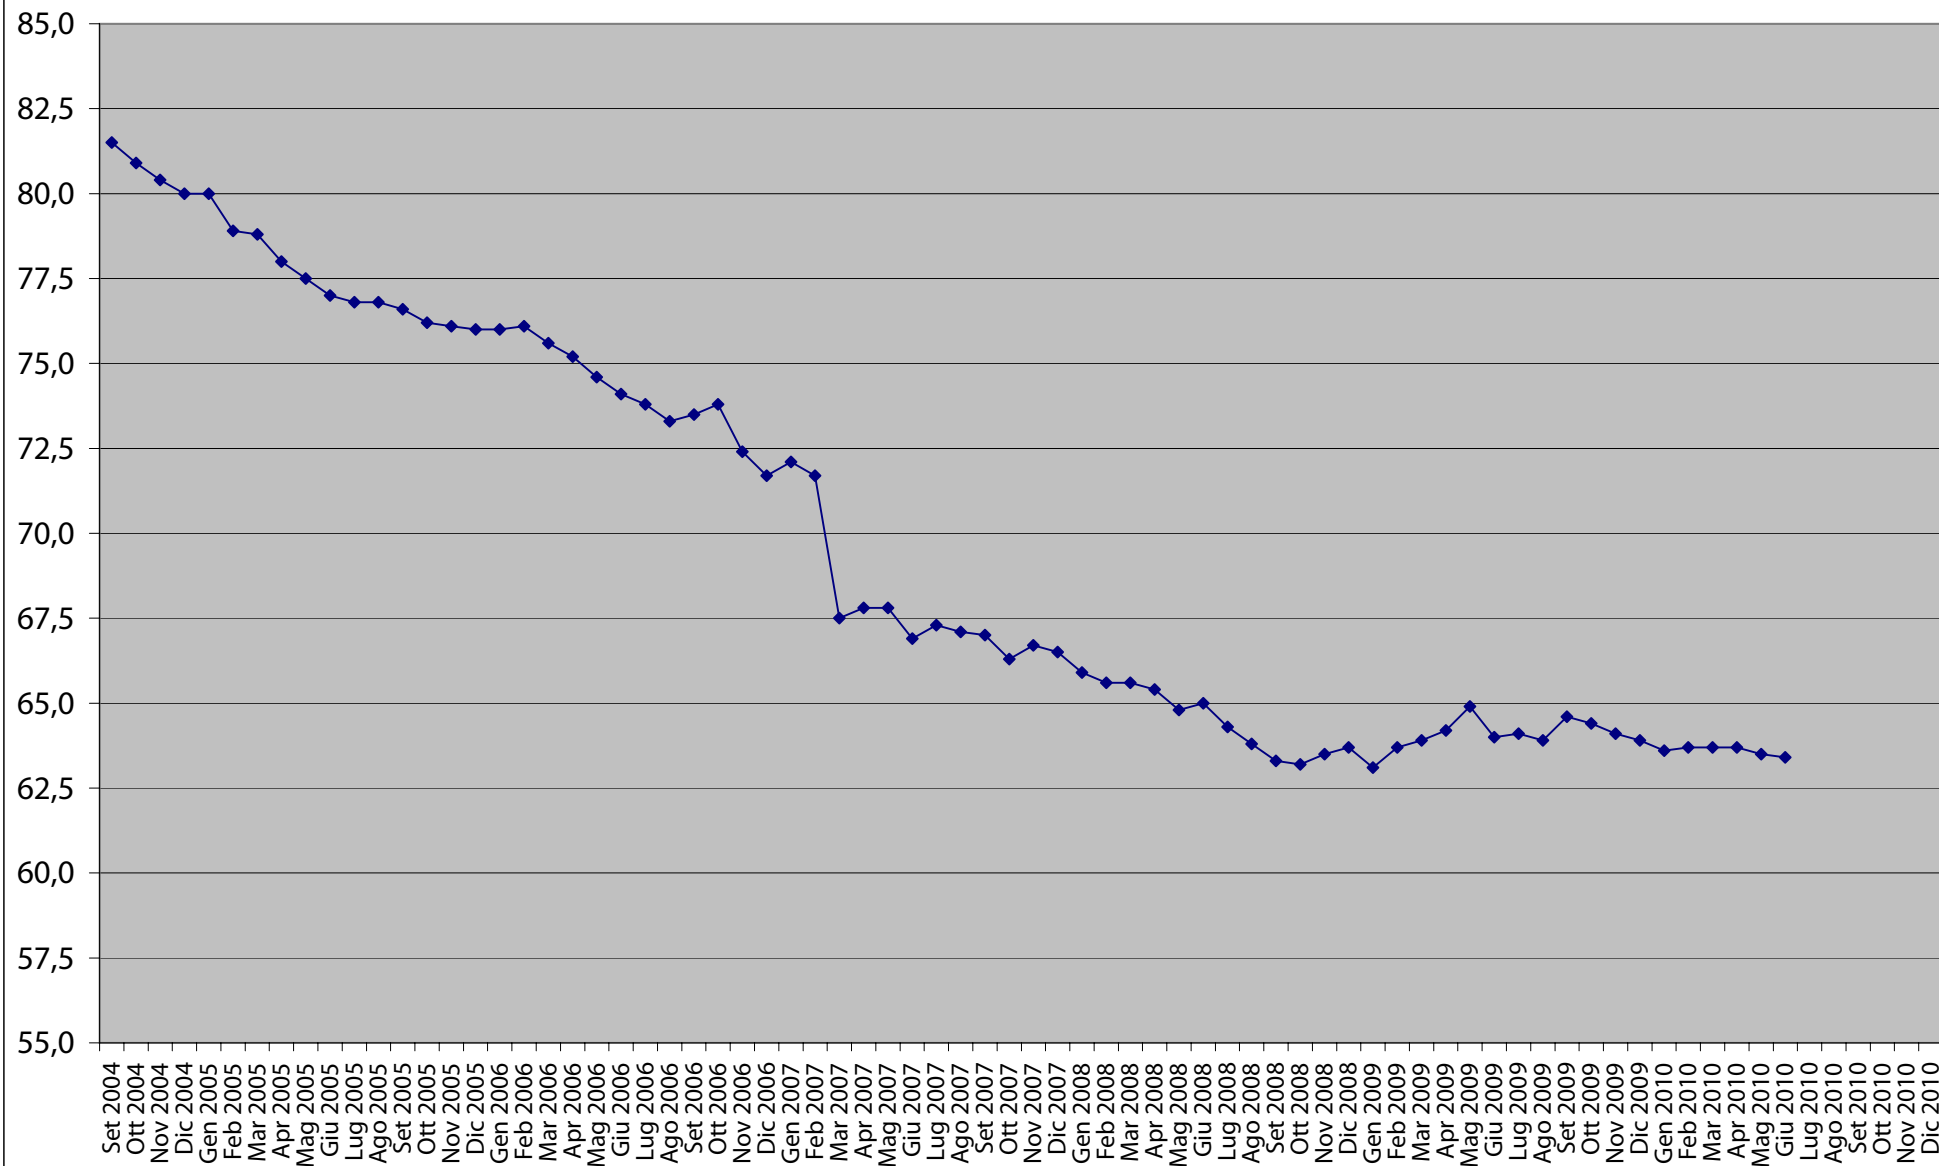

Storico Indice NIC - Prodotti alimentari, bevande analcoliche - Anno base 1998 = 100

Storico Indice NIC - Bevande alcoliche e tabacchi - Anno base 1998 = 100

Storico Indice NIC - Abbigliamento e calzature - Anno base 1998 = 100

Storico Indice NIC - Abitazione, acqua, energia e combustibili - Anno base 1998 = 100

Storico Indice NIC - Mobili, articoli e servizi per la casa - Anno base 1998 = 100

Storico Indice NIC - Servizi sanitari e spese per la salute - Anno base 1998 = 100

Storico Indice NIC - Trasporti - Anno base 1998 = 100

Storico Indice NIC - Comunicazioni - Anno base 1998 = 100

Storico Indice NIC - Ricreazione, spettacoli e cultura - Anno base 1998 = 100

Storico Indice NIC - Istruzione - Anno base 1998 = 100

Storico Indice NIC - Servizi ricettivi e di ristorazione - Anno base 1998 = 100

Storico Indice NIC - Altri beni e servizi - Anno base 1998 = 100

Storico Indice NIC - Indice Generale - Anno base 1998 = 100