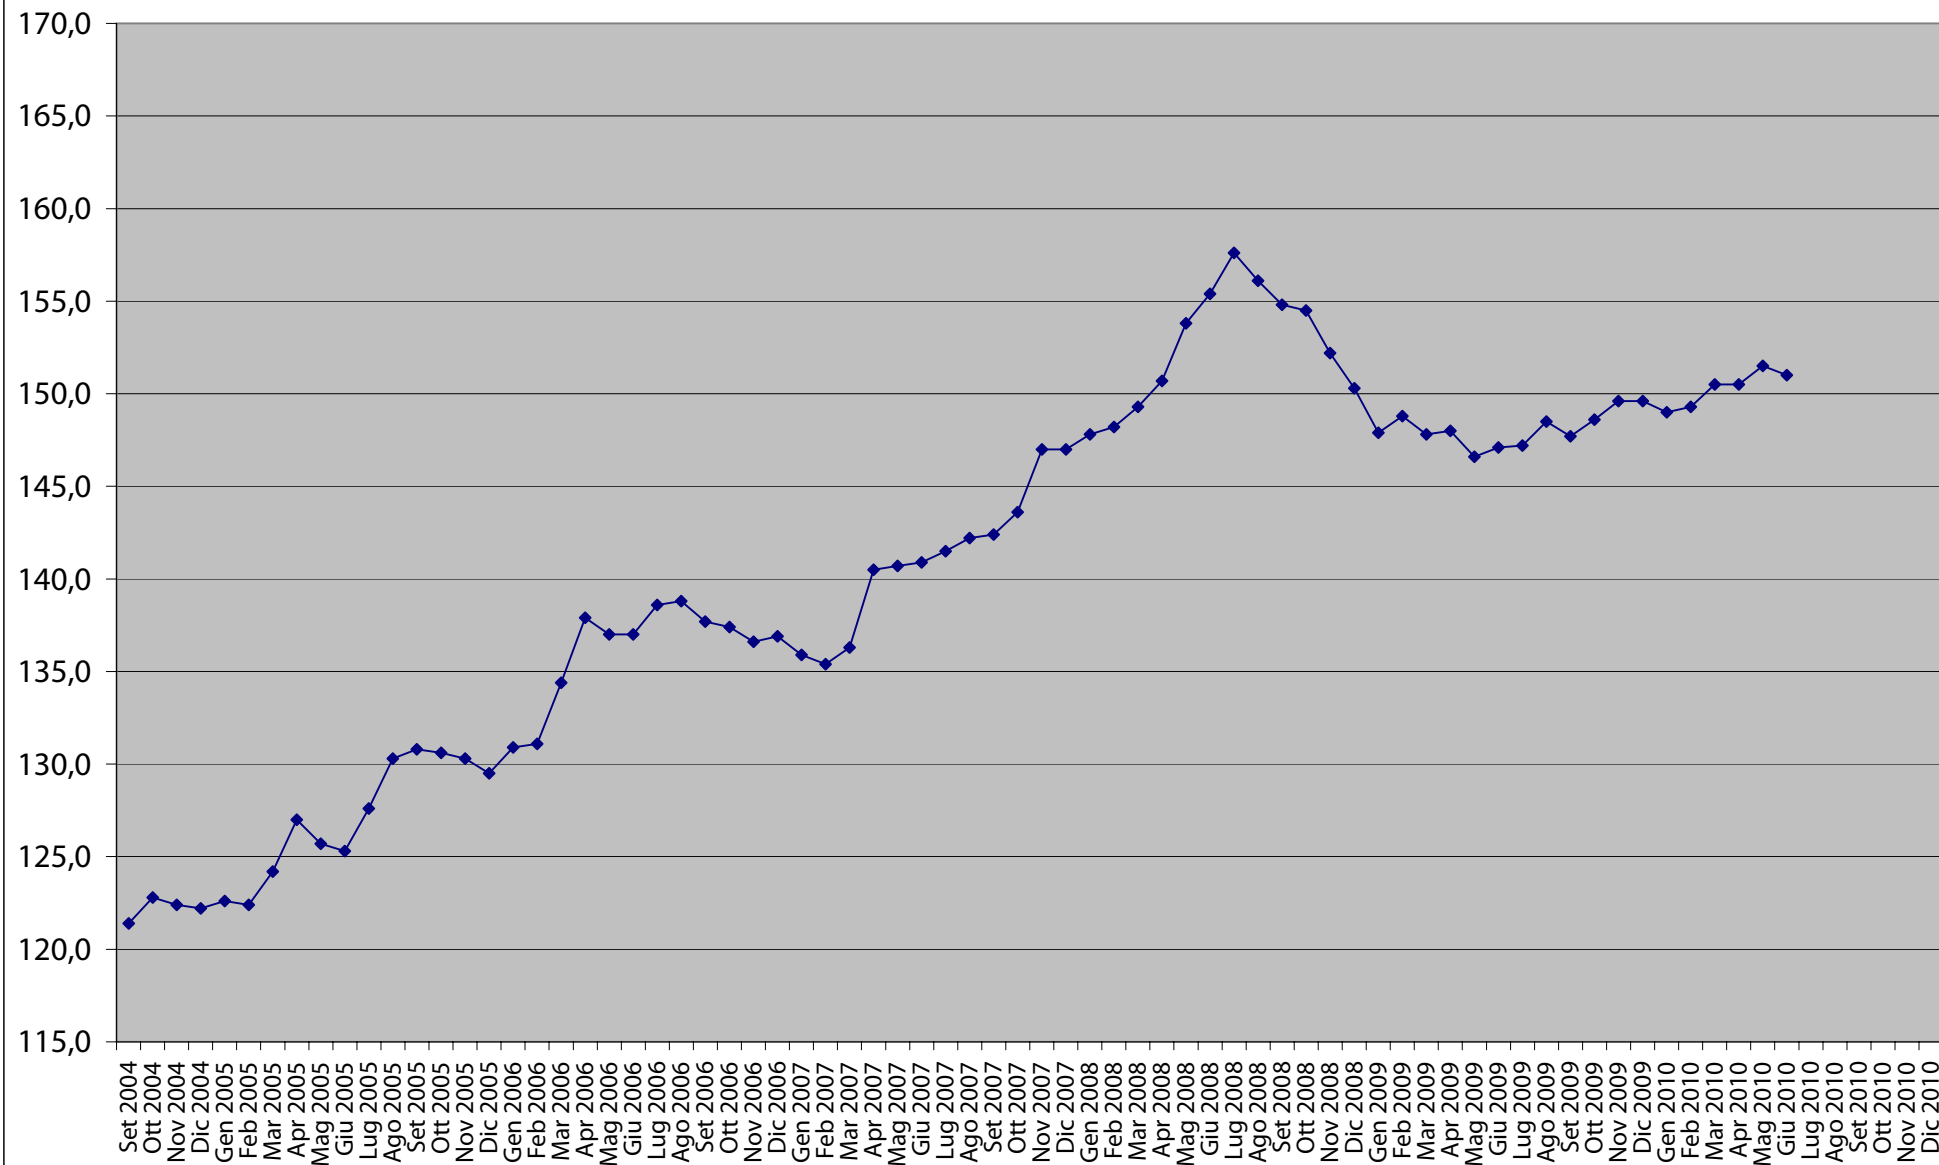

Storico Indice NIC - Prodotti alimentari, bevande analcoliche - Anno base 1998 = 100

Storico Indice NIC - Bevande alcoliche e tabacchi - Anno base 1998 = 100

Storico Indice NIC - Abbigliamento e calzature - Anno base 1998 = 100

Storico Indice NIC - Abitazione, acqua, energia e combustibili - Anno base 1998 = 100

Storico Indice NIC - Mobili, articoli e servizi per la casa - Anno base 1998 = 100

Storico Indice NIC - Servizi sanitari e spese per la salute - Anno base 1998 = 100

Storico Indice NIC - Trasporti - Anno base 1998 = 100

Storico Indice NIC - Comunicazioni - Anno base 1998 = 100

Storico Indice NIC - Ricreazione, spettacoli e cultura - Anno base 1998 = 100

Storico Indice NIC - Istruzione - Anno base 1998 = 100