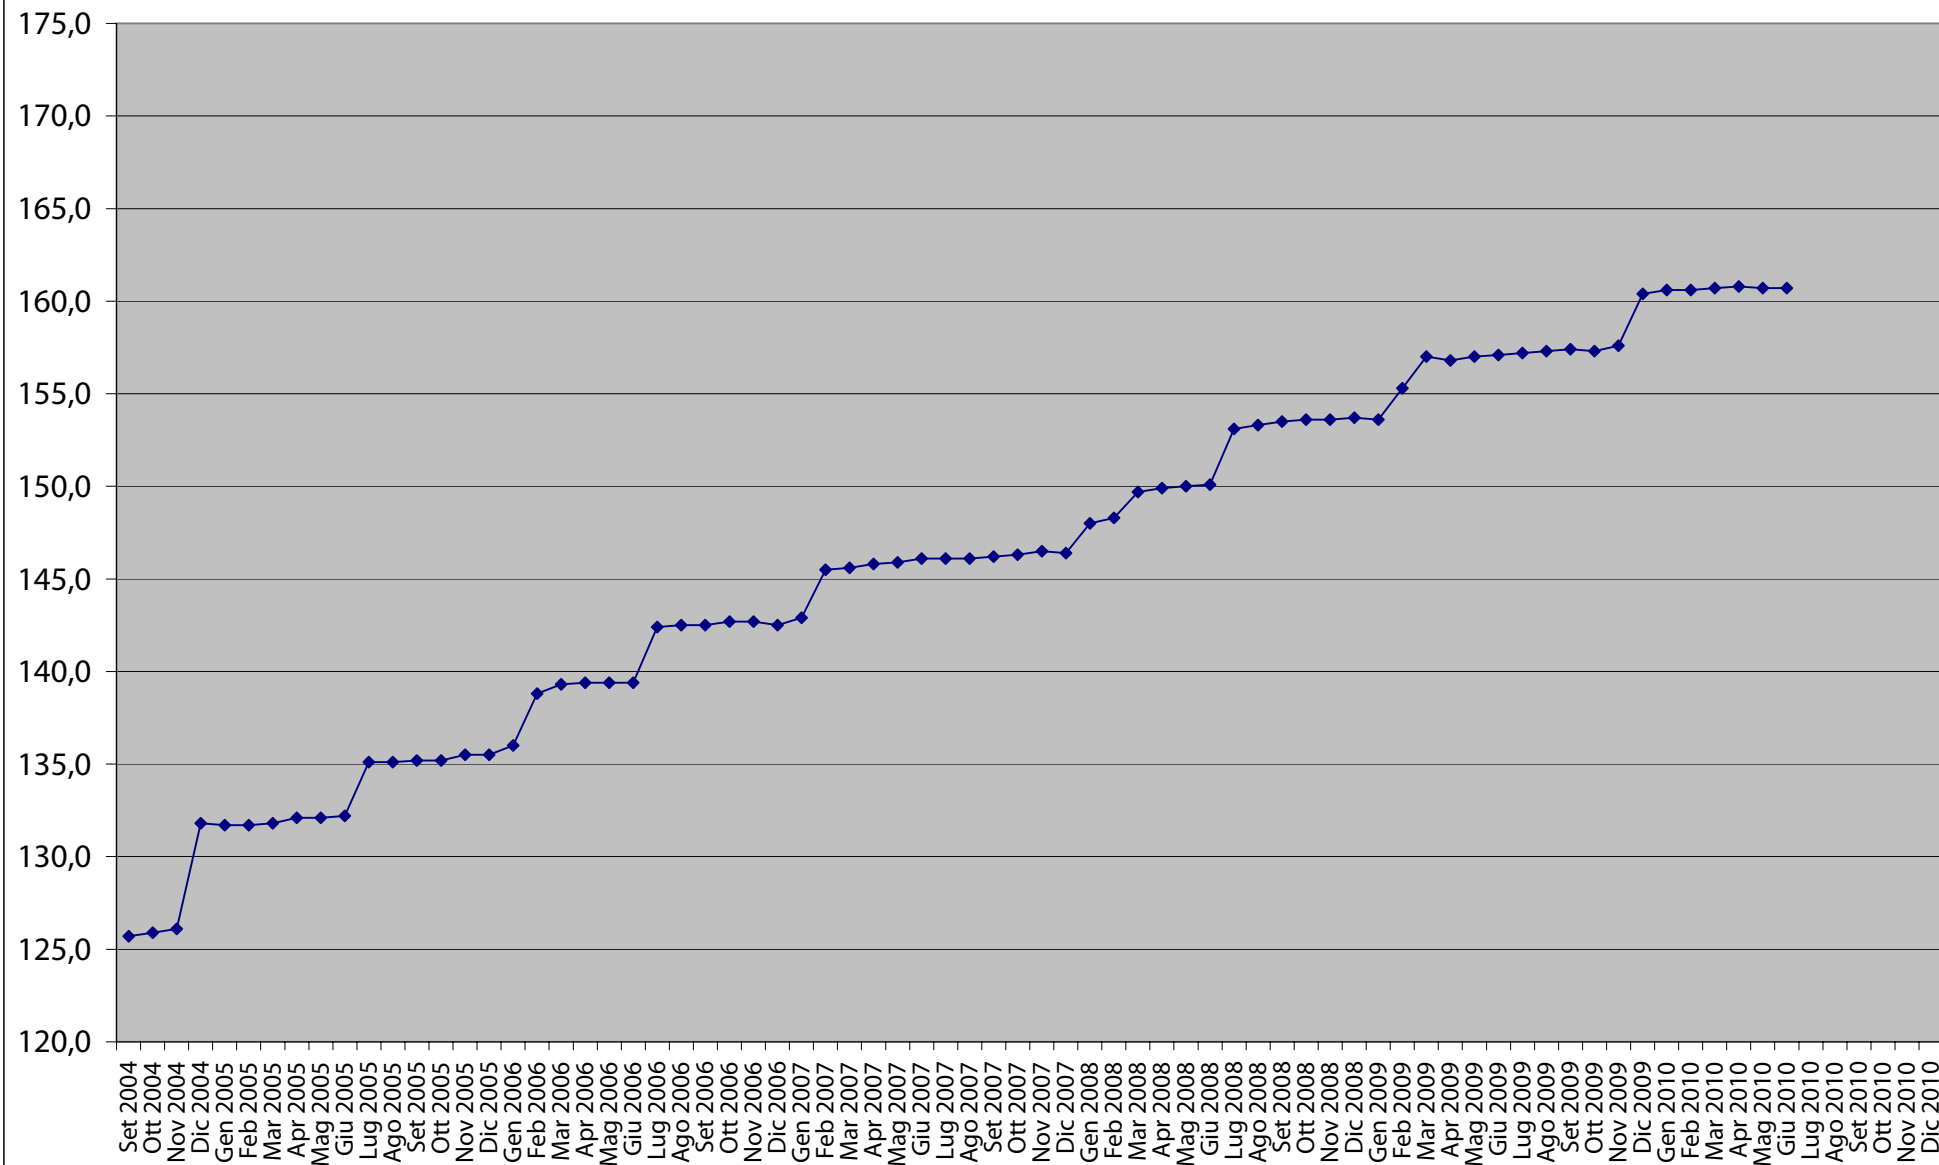

Storico Indice NIC - Prodotti alimentari, bevande analcoliche - Anno base 1998 = 100

Storico Indice NIC - Bevande alcoliche e tabacchi - Anno base 1998 = 100

Storico Indice NIC - Abbigliamento e calzature - Anno base 1998 = 100

Storico Indice NIC - Abitazione, acqua, energia e combustibili - Anno base 1998 = 100

Storico Indice NIC - Mobili, articoli e servizi per la casa - Anno base 1998 = 100

Storico Indice NIC - Servizi sanitari e spese per la salute - Anno base 1998 = 100

Storico Indice NIC - Trasporti - Anno base 1998 = 100

Storico Indice NIC - Comunicazioni - Anno base 1998 = 100

Storico Indice NIC - Ricreazione, spettacoli e cultura - Anno base 1998 = 100

Storico Indice NIC - Istruzione - Anno base 1998 = 100

Storico Indice NIC - Servizi ricettivi e di ristorazione - Anno base 1998 = 100

Storico Indice NIC - Altri beni e servizi - Anno base 1998 = 100

Storico Indice NIC - Indice Generale - Anno base 1998 = 100