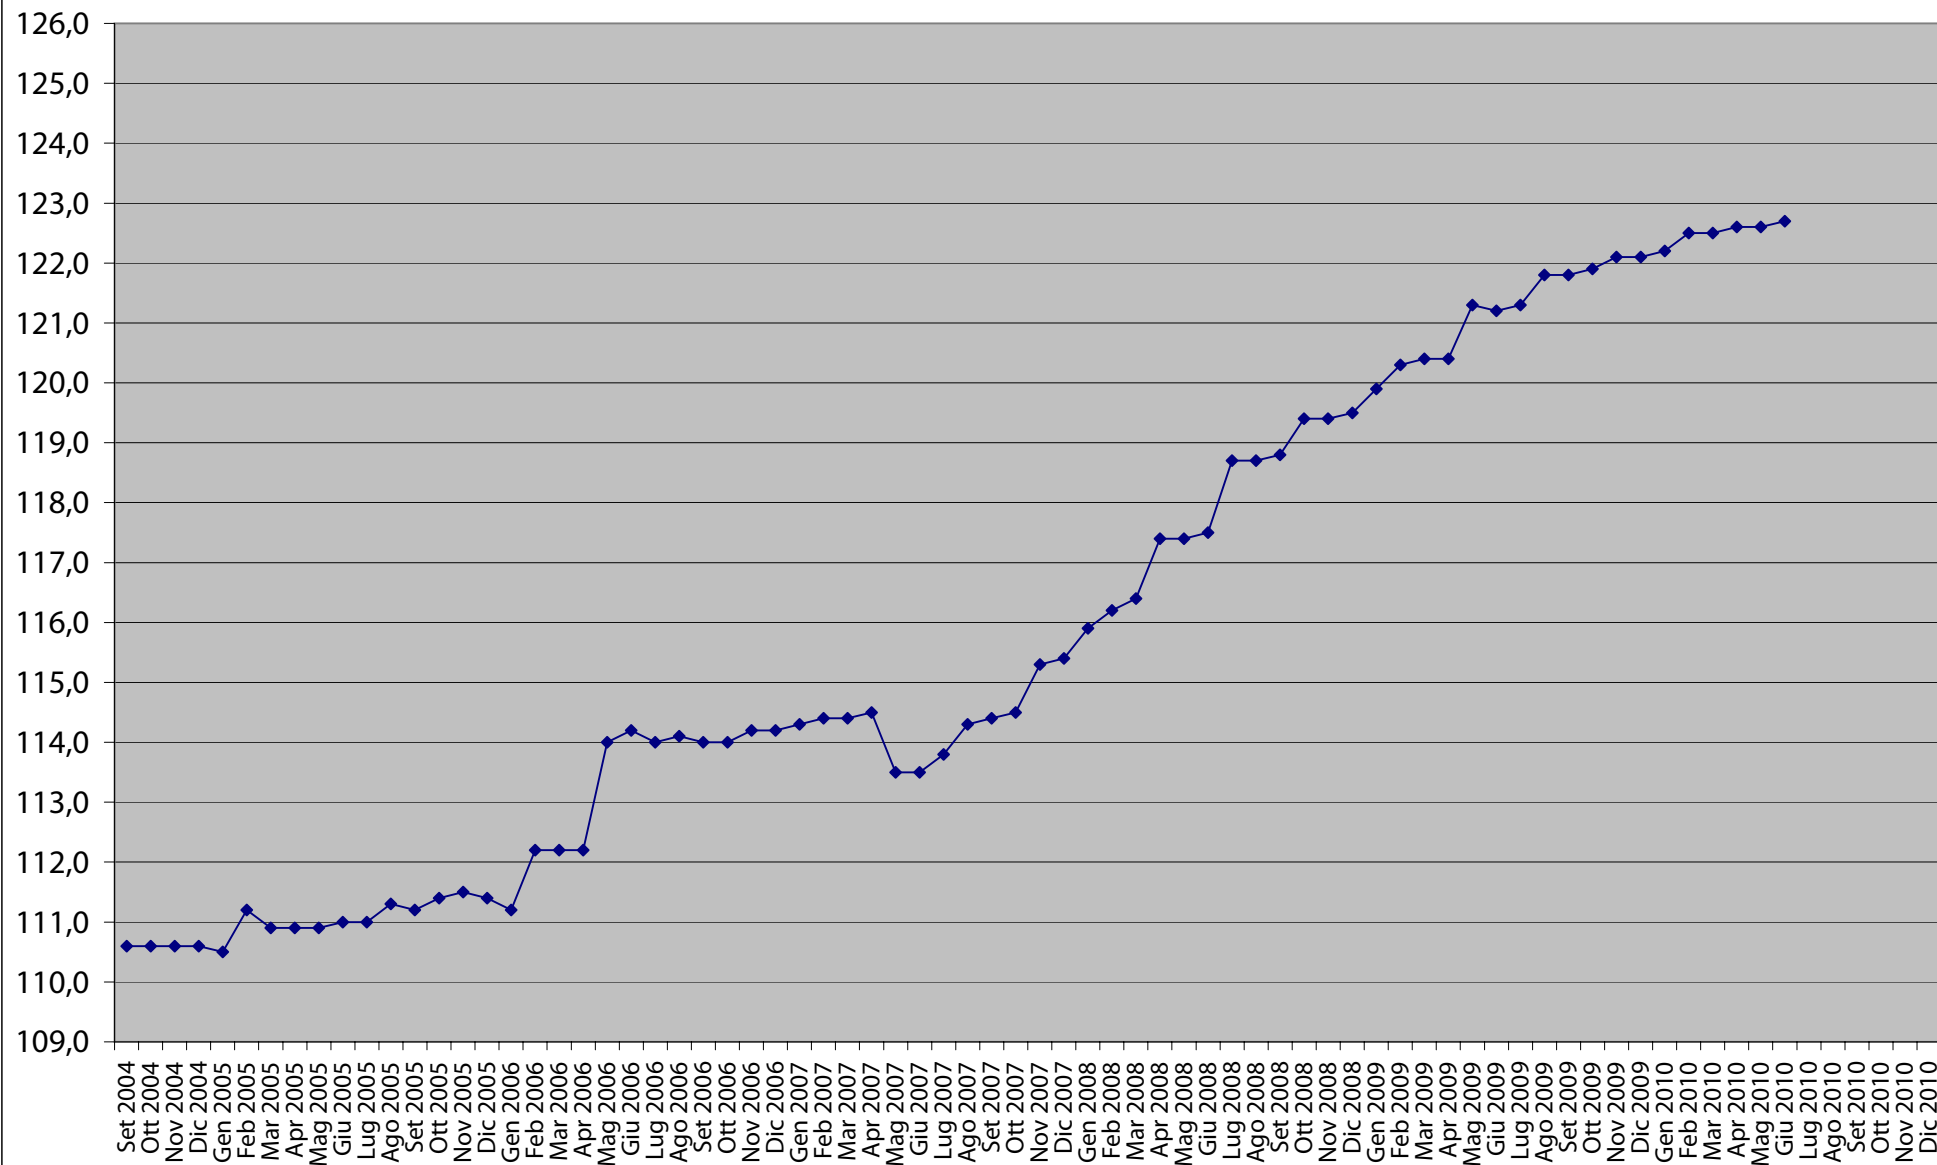

Storico Indice NIC - Prodotti alimentari, bevande analcoliche - Anno base 1998 = 100

Storico Indice NIC - Bevande alcoliche e tabacchi - Anno base 1998 = 100

Storico Indice NIC - Abbigliamento e calzature - Anno base 1998 = 100

Storico Indice NIC - Abitazione, acqua, energia e combustibili - Anno base 1998 = 100

Storico Indice NIC - Mobili, articoli e servizi per la casa - Anno base 1998 = 100

Storico Indice NIC - Servizi sanitari e spese per la salute - Anno base 1998 = 100

Storico Indice NIC - Trasporti - Anno base 1998 = 100

Storico Indice NIC - Comunicazioni - Anno base 1998 = 100

Storico Indice NIC - Ricreazione, spettacoli e cultura - Anno base 1998 = 100

Storico Indice NIC - Istruzione - Anno base 1998 = 100